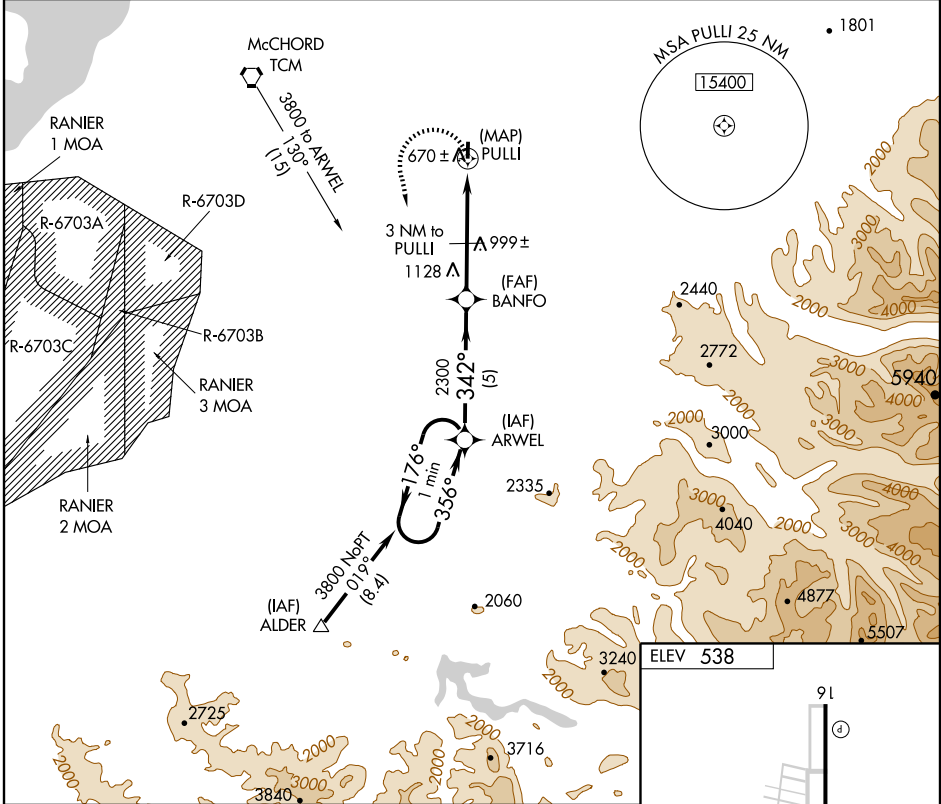

GPS RWY 34

PUYALLUP/PIERCE COUNTY-THUN FIELD (PLU)

APP CRS 342°	Rwy Idg 3650
	TDZE 538
	Apt Elev 538

<p>▼ ▲ NA</p>	<p>MISSED APPROACH: Climbing left turn to 3800 direct ARWEL WP and hold.</p>		
-------------------	--	--	--

AWOS-3 128.575	SEATTLE APP CON 126.5 391.9	CLNC DEL 121.85	UNICOM 122.7 (CTAF)
--------------------------	---------------------------------------	---------------------------	-------------------------------

NW-1, 22 OCT 2009 to 19 NOV 2009

NW-1, 22 OCT 2009 to 19 NOV 2009

CATEGORY	A	B	C	D
S-34	1200-1	662 (700-1)		NA
CIRCLING	1200-1	662 (700-1)		NA

GPS RWY 34