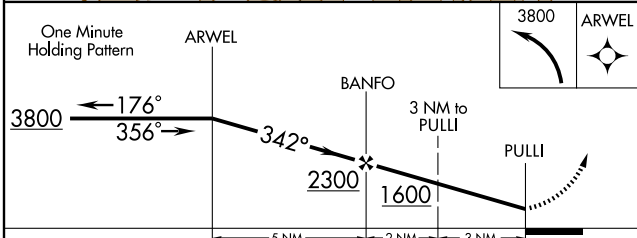

CATEGORY	A	B	C	D
S-34	1200-1	662 (700-1)		NA
CIRCLING	1200-1	662 (700-1)		NA

GPS RWY 34