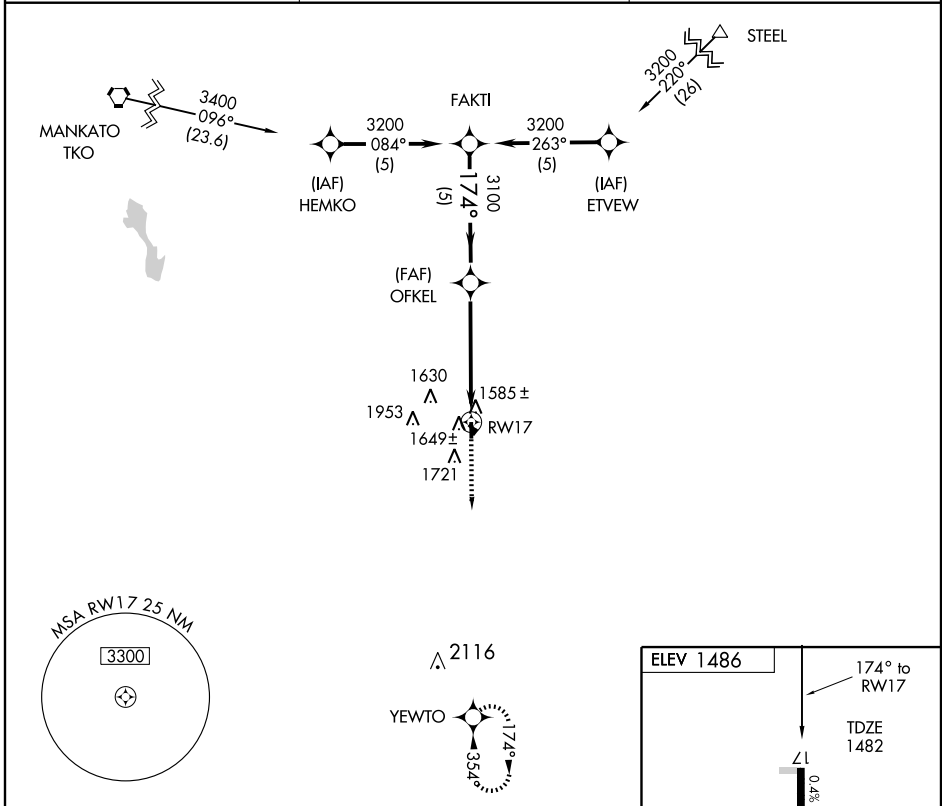

GPS RWY 17

CONCORDIA/BLOSSER MUNI (CNK)

APP CRS 174°	Rwy Idg 3600
	TDZE 1482
	Apt Elev 1486

<p>▼</p> <p>▲ NA</p>	<p>MISSED APPROACH: Climb to 3200 direct YEWTO WP and hold.</p>
----------------------	-----------------------------------------------------------------

<p>ASOS</p> <p>123.825</p>	<p>KANSAS CITY CENTER</p> <p>134.9 363.2</p>	<p>UNICOM</p> <p>122.8 (CTAF) 0</p>
-----------------------------------	-----------------------------------------------------	--------------------------------------------

CATEGORY	A	B	C	D
S-17	1900-1	418 (500-1)		NA
CIRCLING	2080-1	594 (600-1)		NA

NC-2, 22 OCT 2009 to 19 NOV 2009

NC-2, 22 OCT 2009 to 19 NOV 2009