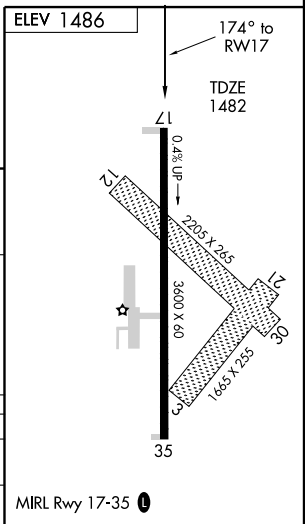

GPS RWY 17

CONCORDIA/BLOSSER MUNI (CNK)

APP CRS 174°	Rwy Idg 3600
	TDZE 1482
	Apt Elev 1486

<p>▼</p> <p>▲ NA</p>	<p>MISSED APPROACH: Climb to 3200 direct YEWTO WP and hold.</p>
----------------------	-----------------------------------------------------------------

<p>ASOS</p> <p>123.825</p>	<p>KANSAS CITY CENTER</p> <p>134.9 363.2</p>	<p>UNICOM</p> <p>122.8 (CTAF) 0</p>
-----------------------------------	-----------------------------------------------------	--------------------------------------------

CATEGORY	A	B	C	D
S-17	1900-1	418 (500-1)		NA
CIRCLING	2080-1	594 (600-1)		NA

NC-2, 22 OCT 2009 to 19 NOV 2009

NC-2, 22 OCT 2009 to 19 NOV 2009