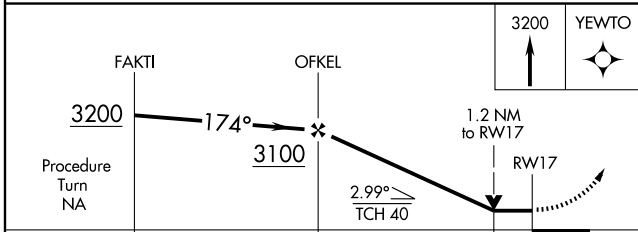

GPS RWY 17

CONCORDIA/BLOSSER MUNI (CNK)

APP CRS 174°	Rwy Idg 3600
	TDZE 1482
	Apt Elev 1486

<p>▼</p> <p>▲ NA</p>	<p>MISSED APPROACH: Climb to 3200 direct YEWTO WP and hold.</p>
----------------------	-----------------------------------------------------------------

<p>ASOS</p> <p>123.825</p>	<p>KANSAS CITY CENTER</p> <p>134.9 363.2</p>	<p>UNICOM</p> <p>122.8 (CTAF) 0</p>
-----------------------------------	-----------------------------------------------------	--------------------------------------------