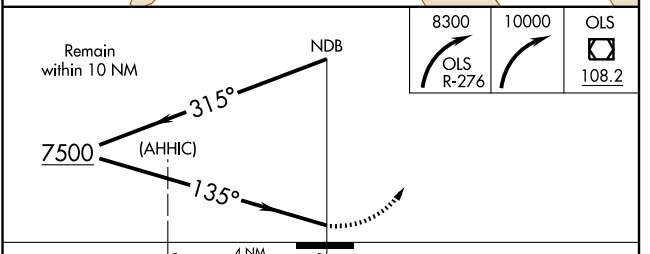

# NDB or GPS-C NOGALES INTL (OLS)

NDB ENZ <b>394</b>	APP CRS <b>135°</b>	Rwy Idg TDZE Apt Elev <b>3932</b>	N/A N/A <b>3932</b>
-----------------------	------------------------	--	---------------------------

**MISSED APPROACH:** Climbing right turn to 8300 via OLS VOR/DME R-276 then climbing right turn to 10000 direct OLS VOR/DME.

ASOS <b>121.125</b>	TUCSON APP CON <b>125.1 269.55</b>	UNICOM <b>122.8 (CTAF)</b>
------------------------	---------------------------------------	-------------------------------

SW-4, 22 OCT 2009 to 19 NOV 2009

SW-4, 22 OCT 2009 to 19 NOV 2009

CATEGORY	A	B	C	D
CIRCLING	6580-1¼ 2648 (2700-1¼)	6580-1½ 2648 (2700-1½)	6580-3	2648 (2700-3)