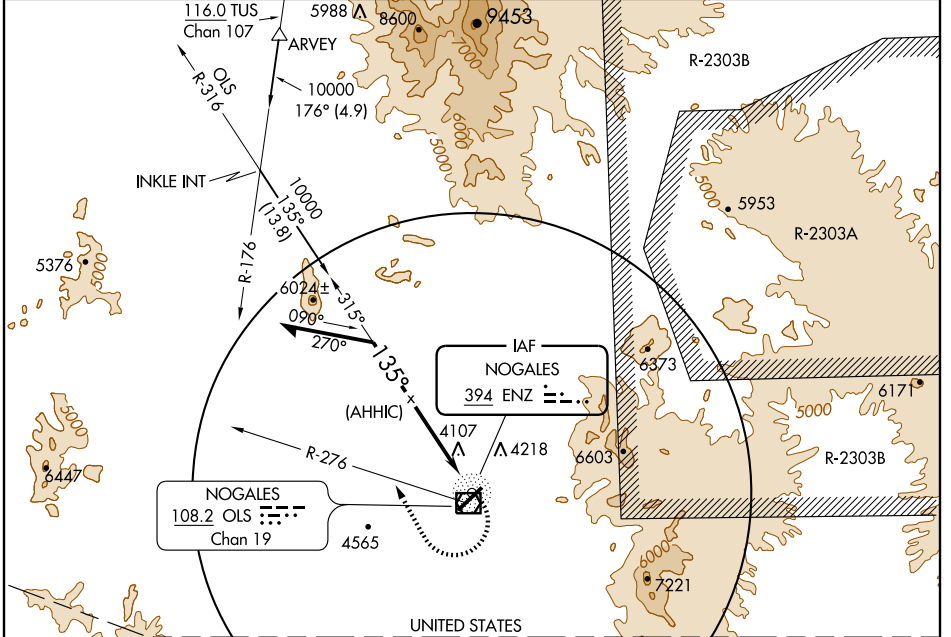

# NDB or GPS-C NOGALES INTL (OLS)

NDB ENZ <b>394</b>	APP CRS <b>135°</b>	Rwy Idg TDZE Apt Elev <b>3932</b>	N/A N/A <b>3932</b>
-----------------------	------------------------	--	---------------------------

**MISSED APPROACH:** Climbing right turn to 8300 via OLS VOR/DME R-276 then climbing right turn to 10000 direct OLS VOR/DME.

ASOS <b>121.125</b>	TUCSON APP CON <b>125.1 269.55</b>	UNICOM <b>122.8 (CTAF)</b>
------------------------	---------------------------------------	-------------------------------

SW-4, 22 OCT 2009 to 19 NOV 2009

SW-4, 22 OCT 2009 to 19 NOV 2009

CATEGORY	A	B	C	D
CIRCLING	6580-1¼ 2648 (2700-1¼)	6580-1½ 2648 (2700-1½)	6580-3	2648 (2700-3)