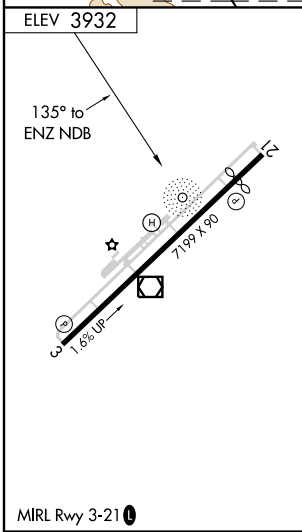

# NDB or GPS-C NOGALES INTL (OLS)

NDB ENZ <b>394</b>	APP CRS <b>135°</b>	Rwy Idg TDZE Apt Elev <b>3932</b>	N/A N/A <b>3932</b>
-----------------------	------------------------	--	---------------------------

**MISSED APPROACH:** Climbing right turn to 8300 via OLS VOR/DME R-276 then climbing right turn to 10000 direct OLS VOR/DME.

ASOS <b>121.125</b>	TUCSON APP CON <b>125.1 269.55</b>	UNICOM <b>122.8 (CTAF)</b>
------------------------	---------------------------------------	-------------------------------

SW-4, 22 OCT 2009 to 19 NOV 2009

SW-4, 22 OCT 2009 to 19 NOV 2009

CATEGORY	A	B	C	D
CIRCLING	6580-1¼ 2648 (2700-1¼)	6580-1½ 2648 (2700-1½)	6580-3	2648 (2700-3)