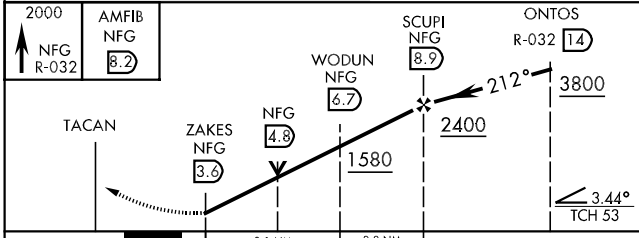

A2 SALSIF MISSED APPROACH: Climb to 2000 via NFG TACAN R-032 and R-212 to AMFIB (NFG R-212/8.2 DME) and hold.

ATIS ★ 267.6	SOCAL APP CON 127.3 323.0	CAMP PENDLETON TOWER ★ 128.775 382.2	GND CON 128.775 360.2	CLNC DEL 126.2 340.2	ASR/PAR
------------------------	-------------------------------------	--	---------------------------------	--------------------------------	---------

SW-3, 22 OCT 2009 to 19 NOV 2009

SW-3, 22 OCT 2009 to 19 NOV 2009

EMERG SAFE ALT 100 NM 13,600

CATEGORY	A	B	C	D
S-21*	900-¾ 822 (900-¾)	900-1 822 (900-1)	900-2¼ 822 (900-2¼)	900-2½ 822 (900-2½)
CIRCLING**	960-1¼ 882 (900-1¼)	1080-1½ 1002 (1100-1½)	1180-3 1102 (1200-3)	1200-3 1122 (1200-3)
S-PAR 21***	438 - ¾ 360 (400-¾) GS 3.5°			