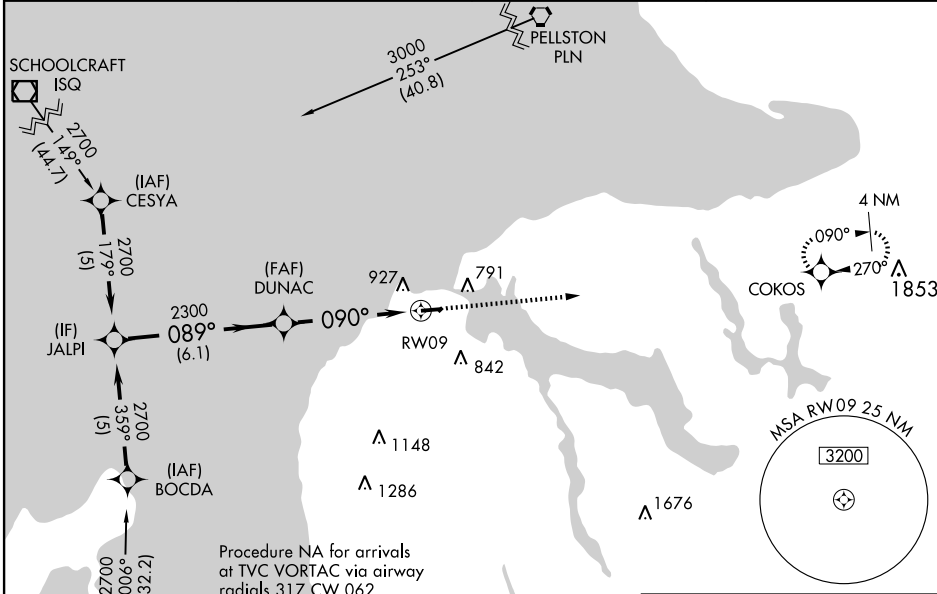

RNAV (GPS) RWY 9

CHARLEVOIX MUNI (CVX)

WAAS CH 97708 W09A	APP CRS 090°	Rwy Idg 4550 TDZE 669 Apt Elev 669
----------------------------------------	------------------------	---------------------------------------------------------------

MISSED APPROACH: Climb to 3000 direct COKOS and hold.

AWOS-3 120.0	MINNEAPOLIS CENTER 134.6 354.05	UNICOM 122.8 (CTAF) 0	GCO 121.725
------------------------	-------------------------------------------	---------------------------------	-----------------------

EC-1, 22 OCT 2009 to 19 NOV 2009

EC-1, 22 OCT 2009 to 19 NOV 2009

Procedure NA for arrivals at TVC VORTAC via airway radials 317 CW 062.

ELEV 669

CATEGORY	A	B	C	D
LPV DA	919-1 250 (300-1)			
LNAV/VNAV DA	1203-2 534 (600-2)			
LNAV MDA	1160-1 491 (500-1)	1160-1½ 491 (500-1½)		1160-1½ 491 (500-1½)
CIRCLING	1280-1 611 (700-1)	1280-1¾ 611 (700-1¾)		1280-2 611 (700-2)