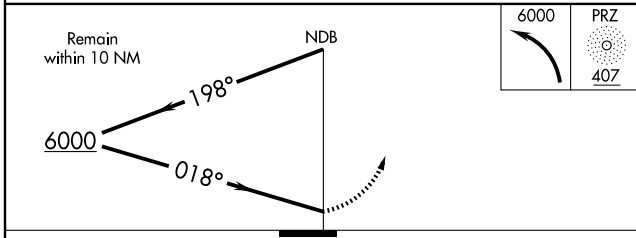

# NDB RWY 1

PORTALES MUNI (PRZ)

NDB PRZ <b>407</b>	APP CRS <b>018°</b>	Rwy Idg TDZE Apt Elev	<b>5700</b> <b>4078</b> <b>4078</b>
-----------------------	------------------------	-----------------------------	---

**▲ NA** When local altimeter setting not received, use Clovis Muni altimeter setting and increase all MDAs 80 feet.

MISSED APPROACH: Climbing left turn to 6000 in PRZ NDB holding pattern.

AWOS-3 <b>118.175</b>	CANNON APP CON * <b>125.5 352.1</b>	CANNON CLNC DEL <b>119.0</b>	UNICOM <b>122.8 (CTAF) 0</b>
--------------------------	--	---------------------------------	---------------------------------