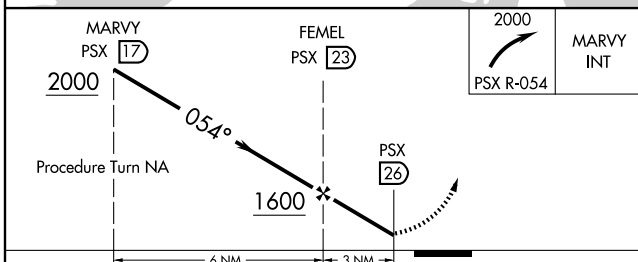

▲ NA

MISSED APPROACH: Climbing right turn to 2000 via PSX VORTAC R-054 to MARVY/17 DME and hold.

AWOS-3 118.075	HOUSTON CENTER 128.6 360.8	UNICOM 122.8 (CTAF)
--------------------------	--------------------------------------	-------------------------------

IAF
PALACIOS
117.3 PSX
Chan 120

ELEV 45

CATEGORY	A	B	C	D						
CIRCLING	1080-1¼ 1035 (1100-1¼)	1080-1½ 1035 (1100-1½)	1080-3 1035 (1100-3)	NA	Knots	60	90	120	150	180
					Min:Sec					

SC-5, 22 OCT 2009 to 19 NOV 2009