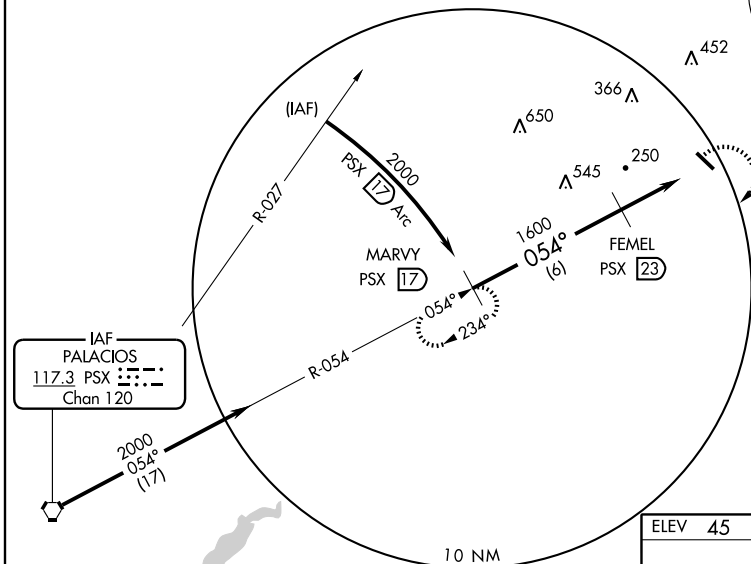

VOR/DME-A

BAY CITY MUNI (BY Y)

VOR PSX 117.3 Chan 120	APP CRS 054°	Rwy Idg TDZE Apt Elev	NA NA 45
--	------------------------	-----------------------------	-------------------------------------

Use Palacios Muni altimeter setting.

▲ NA

MISSED APPROACH: Climbing right turn to 2000 via PSX VORTAC R-054 to MARVY/17 DME and hold.

AWOS-3 118.075	HOUSTON CENTER 128.6 360.8	UNICOM 122.8 (CTAF)
--------------------------	--------------------------------------	-------------------------------

IAF
PALACIOS
117.3 PSX
Chan 120

ELEV 45

CATEGORY	A	B	C	D						
CIRCLING	1080-1¼ 1035 (1100-1¼)	1080-1½ 1035 (1100-1½)	1080-3 1035 (1100-3)	NA	Knots	60	90	120	150	180
					Min:Sec					

SC-5, 22 OCT 2009 to 19 NOV 2009