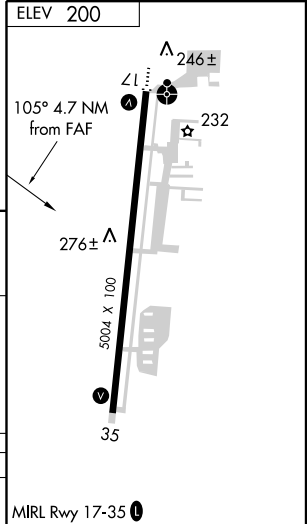

VOR/DME-A  
AURORA STATE (UAO)

VOR/DME UBG <b>117.4</b> Chan <b>121</b>	APP CRS <b>105°</b>	Rwy Idg TDZE Apt Elev <b>N/A</b> <b>N/A</b> <b>200</b>
--	------------------------	---

MISSED APPROACH: Climb to 800 then climbing left turn to 3500 direct UBG VOR/DME and hold.

ASOS <b>118.525</b>	PORTLAND APP CON <b>126.0 284.6</b>	CLNC DEL <b>119.95</b>	UNICOM <b>122.7</b> (CTAF) <b>0</b>
------------------------	--	---------------------------	--

NW-1, 22 OCT 2009 to 19 NOV 2009

NW-1, 22 OCT 2009 to 19 NOV 2009

CATEGORY	A	B	C	D
CIRCLING	640-1 440 (500-1)	660-1 460 (500-1)	660-1½ 460 (500-1½)	760-2 560 (600-2)