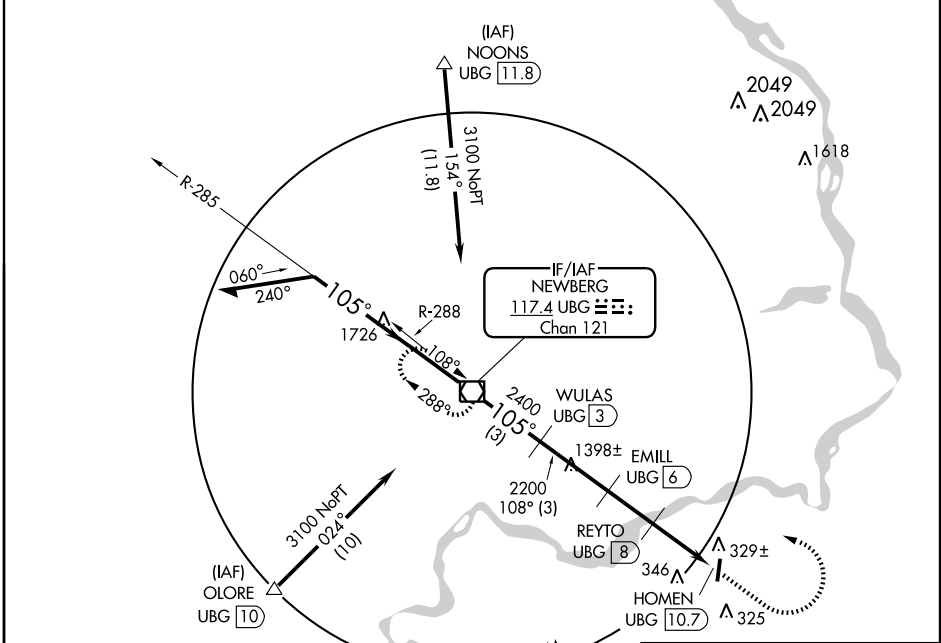

VOR/DME-A  
AURORA STATE (UAO)

VOR/DME UBG <b>117.4</b> Chan <b>121</b>	APP CRS <b>105°</b>	Rwy Idg TDZE Apt Elev <b>N/A</b> <b>N/A</b> <b>200</b>
--	------------------------	---

MISSED APPROACH: Climb to 800 then climbing left turn to 3500 direct UBG VOR/DME and hold.

ASOS <b>118.525</b>	PORTLAND APP CON <b>126.0 284.6</b>	CLNC DEL <b>119.95</b>	UNICOM <b>122.7</b> (CTAF) <b>0</b>
------------------------	--	---------------------------	--

NW-1, 22 OCT 2009 to 19 NOV 2009

NW-1, 22 OCT 2009 to 19 NOV 2009

CATEGORY	A	B	C	D
CIRCLING	640-1 440 (500-1)	660-1 460 (500-1)	660-1½ 460 (500-1½)	760-2 560 (600-2)