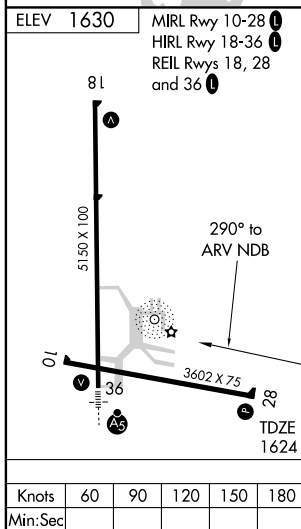

NDB or GPS RWY 28

NDB ARV 221	APP CRS 290°	Rwy Idg TDZE Apt Elev	3602 1624 1630
-----------------------	------------------------	-----------------------------	---

MINOCQUA-WOODRUFF/LAKELAND/NOBLE F. LEE MEM. FIELD (ARV)

EC-3, 22 OCT 2009 to 19 NOV 2009

EC-3, 22 OCT 2009 to 19 NOV 2009

CATEGORY	A	B	C	D
S-28	2200-1	576 (600-1)	2200-1½ 576 (600-1½)	2200-1¾ 576 (600-1¾)
CIRCLING	2200-1	570 (600-1)	2200-1½ 570 (600-1½)	2200-2 570 (600-2)
WAUSAU ALTIMETER SETTING MINIMUMS				
S-28	2400-1 776 (800-1)	2400-1¼ 776 (800-1¼)	2400-2¼ 776 (800-2¼)	2400-2½ 776 (800-2½)
CIRCLING	2400-1 770 (800-1)	2400-1¼ 770 (800-1¼)	2400-2¼ 770 (800-2¼)	2400-2½ 770 (800-2½)