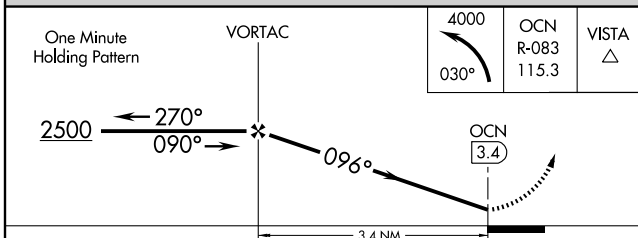

VORTAC OCN <b>115.3</b> Chan <b>100</b>	APP CRS <b>096°</b>	Rwy Idg TDZE Apt Elev <b>N/A</b> <b>N/A</b> <b>28</b>
---	------------------------	--

**⚠** MISSED APPROACH: Climbing left turn to 4000 via heading 030° and OCN R-083 to VISTA Int/OCN 9.3 DME and hold.

ASOS <b>127.8</b>	SOCAL APP CON <b>127.3 323.0</b>	UNICOM <b>123.0</b> (CTAF) <b>0</b>
----------------------	-------------------------------------	--

SW-3, 22 OCT 2009 to 19 NOV 2009

SW-3, 22 OCT 2009 to 19 NOV 2009

CATEGORY	A	B	C	D	FAF to MAP 3.4 NM					
CIRCLING	1140-1¼ 1112 (1200-1¼)	1140-1½ 1112 (1200-1½)	NA		Knots	60	90	120	150	180
					Min:Sec	3:24	2:16	1:42	1:21	1:08