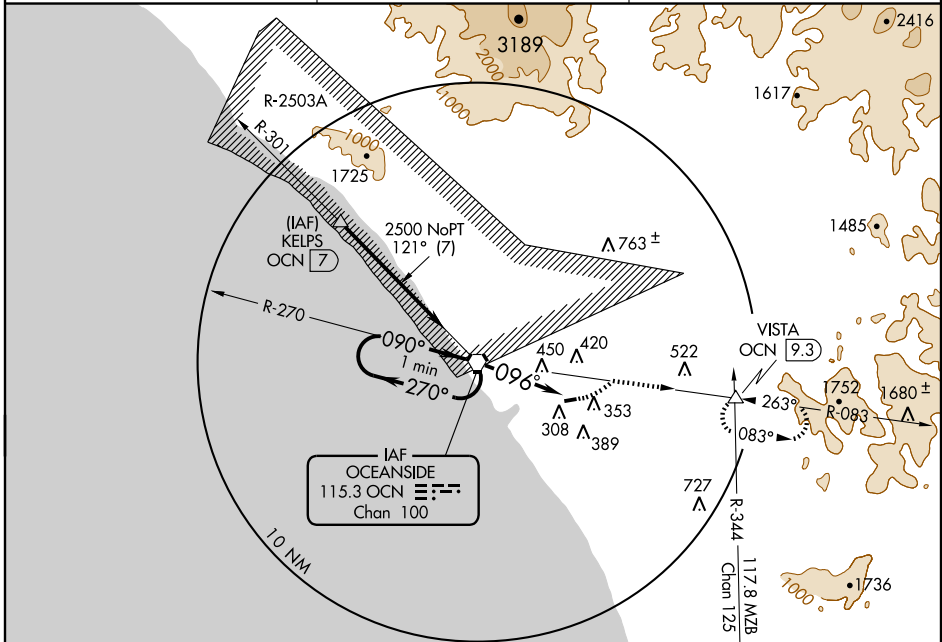

VORTAC OCN <b>115.3</b> Chan <b>100</b>	APP CRS <b>096°</b>	Rwy Idg TDZE Apt Elev <b>N/A</b> <b>N/A</b> <b>28</b>
---	------------------------	--

**⚠** MISSED APPROACH: Climbing left turn to 4000 via heading 030° and OCN R-083 to VISTA Int/OCN 9.3 DME and hold.

ASOS <b>127.8</b>	SOCAL APP CON <b>127.3 323.0</b>	UNICOM <b>123.0</b> (CTAF) <b>0</b>
----------------------	-------------------------------------	--

SW-3, 22 OCT 2009 to 19 NOV 2009

SW-3, 22 OCT 2009 to 19 NOV 2009

CATEGORY	A	B	C	D	FAF to MAP 3.4 NM					
CIRCLING	1140-1¼ 1112 (1200-1¼)	1140-1½ 1112 (1200-1½)	NA		Knots	60	90	120	150	180
					Min:Sec	3:24	2:16	1:42	1:21	1:08