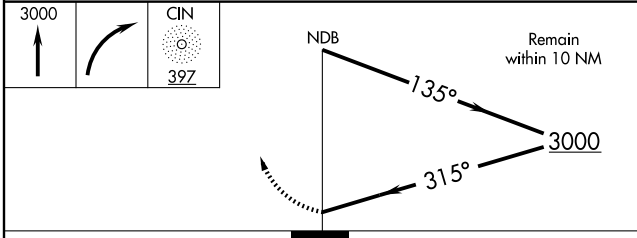

CATEGORY	A	B	C	D
S-31	1780-1 577 (600-1)		1780-1½ 577 (600-1½)	NA
CIRCLING	1780-1 576 (600-1)		1780-1½ 576 (600-1½)	NA

MIRL Rwy 13-31 and 3-21 **0**

REIL Rwys 13 and 31 **0**

CARROLL, IOWA
Amdt 7 09071

42°03'N - 94°47'W

NDB RWY 31