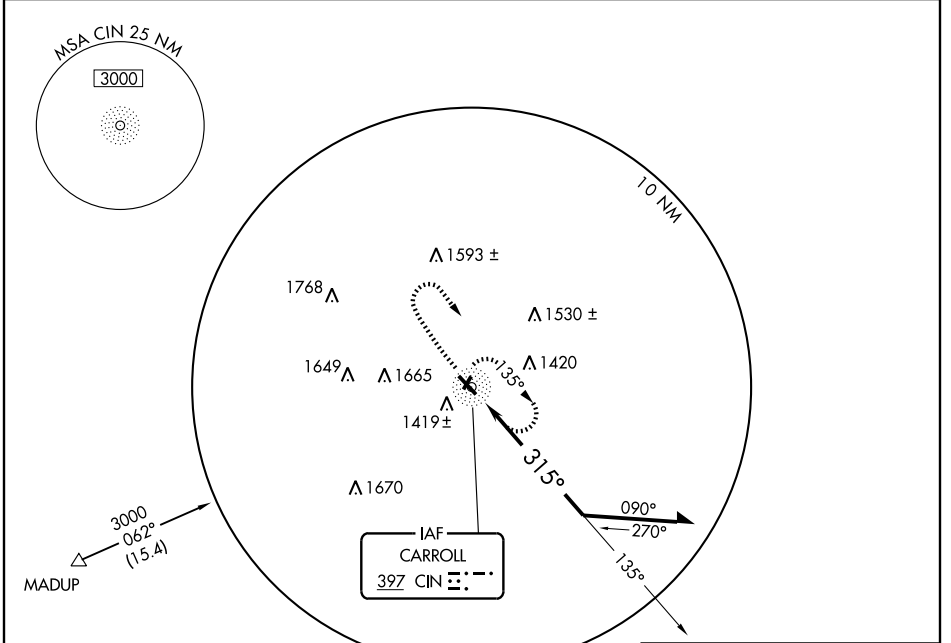

CARROLL, IOWA

AL-5563 (FAA)

NDB CIN 397	APP CRS 315°	Rwy Idg TDZE Apt Elev	5500 1203 1204
-----------------------	------------------------	-----------------------------	---

NDB RWY 31

CARROLL/ARTHUR N. NEU (CIN)

<p>▽</p> <p>△ NA</p>	MISSED APPROACH: Climb to 3000, then right turn direct CIN NDB and hold.
------------------------------------	--

AWOS-3 118.025	MINNEAPOLIS CENTER 134.0 288.3	UNICOM 122.8 (CTAF) 0
--------------------------	--	---------------------------------

NC-3, 22 OCT 2009 to 19 NOV 2009

NC-3, 22 OCT 2009 to 19 NOV 2009

CATEGORY	A	B	C	D
S-31	1780-1 577 (600-1)		1780-1½ 577 (600-1½)	NA
CIRCLING	1780-1 576 (600-1)		1780-1½ 576 (600-1½)	NA

MIRL Rwy 13-31 and 3-21 **0**

REIL Rwys 13 and 31 **0**

CARROLL, IOWA
Amdt 7 09071

42°03'N - 94°47'W

NDB RWY 31