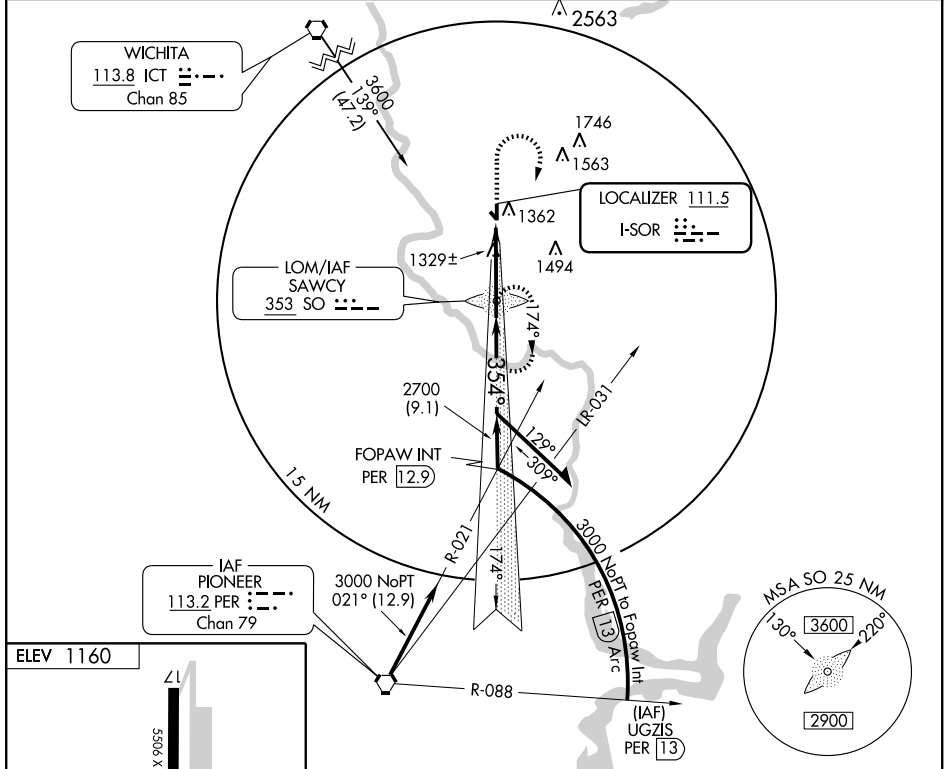

LOC I-SOR <b>111.5</b>	APP CRS <b>354°</b>	Rwy Idg TDZE Apt Elev	<b>5506</b> <b>1154</b> <b>1160</b>
---------------------------	------------------------	-----------------------------	---

# ILS or LOC RWY 35

WINFIELD/ARKANSAS CITY/ STROTHER FIELD (WLD)

<b>▲</b> NA	MISSED APPROACH: Climb to 2500 then climbing right turn to 3000 direct SAWCY LOM and hold.
-------------	--

ASOS <b>118.025</b>	KANSAS CITY CENTER <b>127.8 319.1</b>	UNICOM <b>122.8 (CTAF) ①</b>
------------------------	--	---------------------------------

CATEGORY	A	B	C	D
S-ILS 35		1354- <sup>3</sup> / <sub>4</sub> 200 (200- <sup>3</sup> / <sub>4</sub> )		NA
S-LOC 35	1580-1	426 (500-1)	1580-1 <sup>1</sup> / <sub>4</sub> 426 (500-1 <sup>1</sup> / <sub>4</sub> )	NA
CIRCLING	1680-1	520 (600-1)	1680-1 <sup>1</sup> / <sub>2</sub> 520 (600-1 <sup>1</sup> / <sub>2</sub> )	NA

NC-2, 22 OCT 2009 to 19 NOV 2009

NC-2, 22 OCT 2009 to 19 NOV 2009