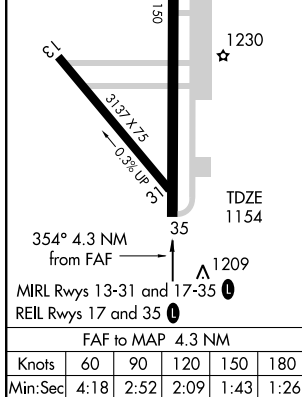

LOC I-SOR <b>111.5</b>	APP CRS <b>354°</b>	Rwy Idg TDZE Apt Elev	<b>5506</b> <b>1154</b> <b>1160</b>
---------------------------	------------------------	-----------------------------	---

# ILS or LOC RWY 35

WINFIELD/ARKANSAS CITY/ STROTHER FIELD (WLD)

<b>▲</b> NA	MISSED APPROACH: Climb to 2500 then climbing right turn to 3000 direct SAWCY LOM and hold.
-------------	--

ASOS <b>118.025</b>	KANSAS CITY CENTER <b>127.8 319.1</b>	UNICOM <b>122.8 (CTAF) ①</b>
------------------------	--	---------------------------------

CATEGORY	A	B	C	D
S-ILS 35		1354- <sup>3</sup> / <sub>4</sub> 200 (200- <sup>3</sup> / <sub>4</sub> )		NA
S-LOC 35	1580-1	426 (500-1)	1580-1 <sup>1</sup> / <sub>4</sub> 426 (500-1 <sup>1</sup> / <sub>4</sub> )	NA
CIRCLING	1680-1	520 (600-1)	1680-1 <sup>1</sup> / <sub>2</sub> 520 (600-1 <sup>1</sup> / <sub>2</sub> )	NA