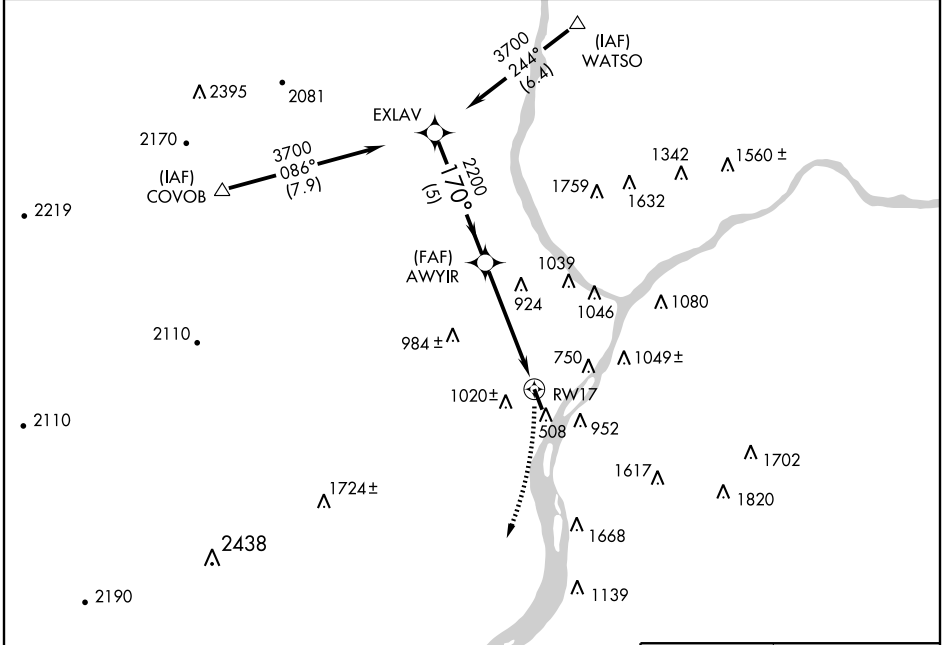

RNAV (GPS)-B
SELINGSGROVE/PENN VALLEY (SE/G)

APP CRS 170°	Rwy Idg TDZE Apt Elev	N/A N/A 450
------------------------	-----------------------------	----------------------------------------

DME/DME RNP-0.3 NA.	MISSED APPROACH: Climbing right turn to 4000 direct MORTO and hold.
---------------------	---------------------------------------------------------------------

ASOS 123.975	HARRISBURG APP CON 118.25 269.45	UNICOM 122.7 (CTAF) 0
------------------------	--------------------------------------------	---------------------------------

NE-4, 22 OCT 2009 to 19 NOV 2009

NE-4, 22 OCT 2009 to 19 NOV 2009

CATEGORY	A	B	C	D
CIRCLING	1 400-1 ¼	950 (1000-1 ¼)		NA