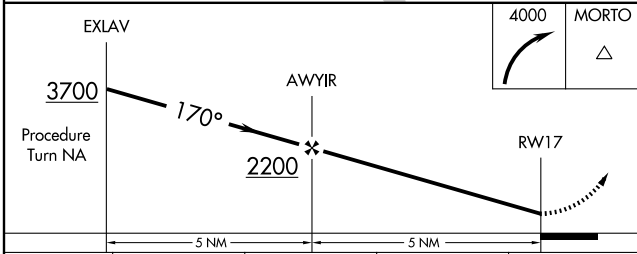

RNAV (GPS)-B
SELINGSGROVE/PENN VALLEY (SE/G)

APP CRS 170°	Rwy Idg TDZE Apt Elev	N/A N/A 450
------------------------	-----------------------------	----------------------------------------

DME/DME RNP-0.3 NA.	MISSED APPROACH: Climbing right turn to 4000 direct MORTO and hold.
---------------------	---------------------------------------------------------------------

ASOS 123.975	HARRISBURG APP CON 118.25 269.45	UNICOM 122.7 (CTAF) 0
------------------------	--------------------------------------------	---------------------------------

NE-4, 22 OCT 2009 to 19 NOV 2009

NE-4, 22 OCT 2009 to 19 NOV 2009

CATEGORY	A	B	C	D
CIRCLING	1 400-1 ¼	950 (1000-1 ¼)		NA