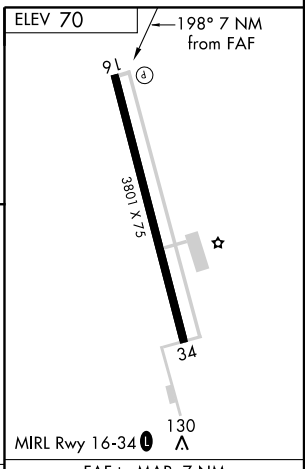

LIBERTY, TEXAS

AL-5196 (FAA)

VOR-A
LIBERTY MUNI (T78)

VORTAC DAS 116.9 Chan 116	APP CRS 198°	Rwy Idg TDZE Apt Elev	3801 N/A 70
---	------------------------	-----------------------------	--

<p>▼ Use Houston (George Bush Intercontinental/Houston) altimeter setting.</p> <p>▲ NA</p>	<p>MISSED APPROACH: Climb to 2000, then left turn direct DAS VORTAC.</p>
--	--

<p>HOUSTON APP CON</p> <p>119.7 281.4</p>	<p>CTAF</p> <p>122.9</p>
--	---------------------------------

CATEGORY	A	B	C	D	Knots	60	90	120	150	180
CIRCLING	600-1	530 (600-1)		NA	Min:Sec	7:00	4:40	3:30	2:48	2:20

LIBERTY, TEXAS
Amdt 5 05300

30°05'N-94°42'W

LIBERTY MUNI (T78)
VOR-A

SC-5, 22 OCT 2009 to 19 NOV 2009

SC-5, 22 OCT 2009 to 19 NOV 2009