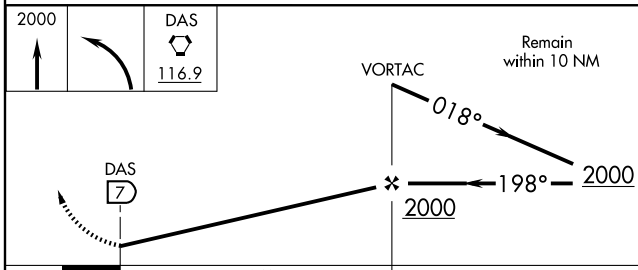

LIBERTY, TEXAS

AL-5196 (FAA)

VOR-A
LIBERTY MUNI (T78)

VORTAC DAS 116.9 Chan 116	APP CRS 198°	Rwy Idg TDZE Apt Elev	3801 N/A 70
---	------------------------	-----------------------------	--

<p>▼ Use Houston (George Bush Intercontinental/Houston) altimeter setting.</p> <p>▲ NA</p>	<p>MISSED APPROACH: Climb to 2000, then left turn direct DAS VORTAC.</p>
--	--

<p>HOUSTON APP CON</p> <p>119.7 281.4</p>	<p>CTAF</p> <p>122.9</p>
--	---------------------------------

CATEGORY	A	B	C	D	Knots	60	90	120	150	180
CIRCLING	600-1	530 (600-1)		NA	Min:Sec	7:00	4:40	3:30	2:48	2:20

LIBERTY, TEXAS
Amdt 5 05300

30°05'N-94°42'W

LIBERTY MUNI (T78)
VOR-A

SC-5, 22 OCT 2009 to 19 NOV 2009

SC-5, 22 OCT 2009 to 19 NOV 2009