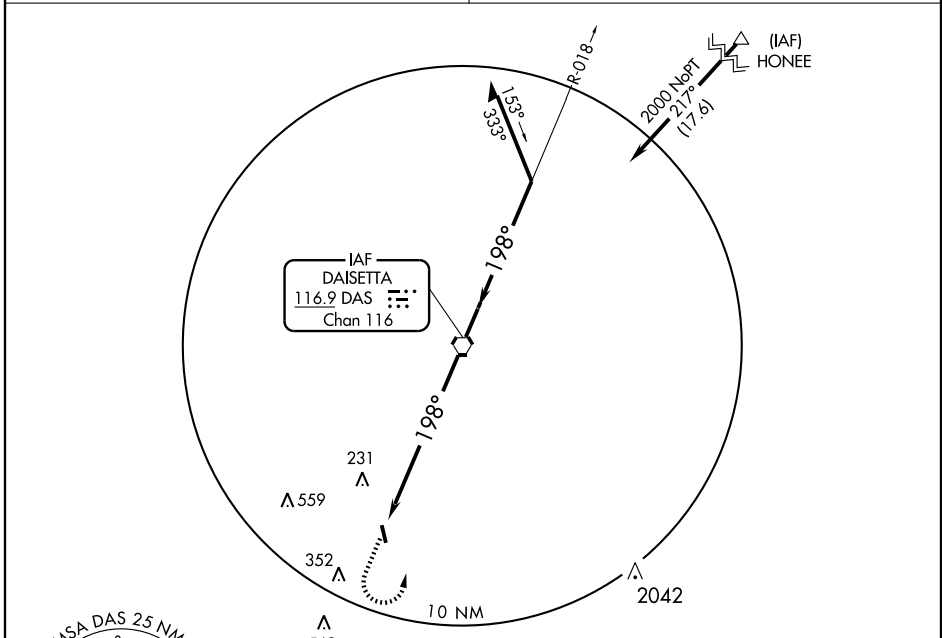

LIBERTY, TEXAS

AL-5196 (FAA)

VOR-A
LIBERTY MUNI (T78)

VORTAC DAS 116.9 Chan 116	APP CRS 198°	Rwy Idg TDZE Apt Elev	3801 N/A 70
---	------------------------	-----------------------------	--

<p>▼ Use Houston (George Bush Intercontinental/Houston) altimeter setting.</p> <p>▲ NA</p>	<p>MISSED APPROACH: Climb to 2000, then left turn direct DAS VORTAC.</p>
--	--

<p>HOUSTON APP CON</p> <p>119.7 281.4</p>	<p>CTAF</p> <p>122.9</p>
--	---------------------------------

CATEGORY	A	B	C	D	Knots	60	90	120	150	180
CIRCLING	600-1	530 (600-1)		NA	Min:Sec	7:00	4:40	3:30	2:48	2:20

LIBERTY, TEXAS
Amdt 5 05300

30°05'N-94°42'W

LIBERTY MUNI (T78)
VOR-A

SC-5, 22 OCT 2009 to 19 NOV 2009

SC-5, 22 OCT 2009 to 19 NOV 2009