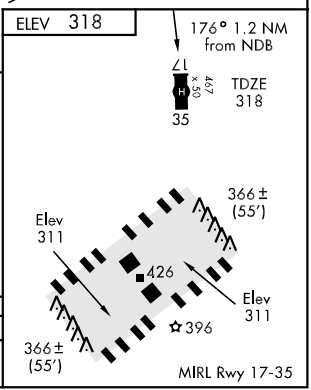

CATEGORY	COPTER	
H-17	840-³/₄	522 (600-³/₄)