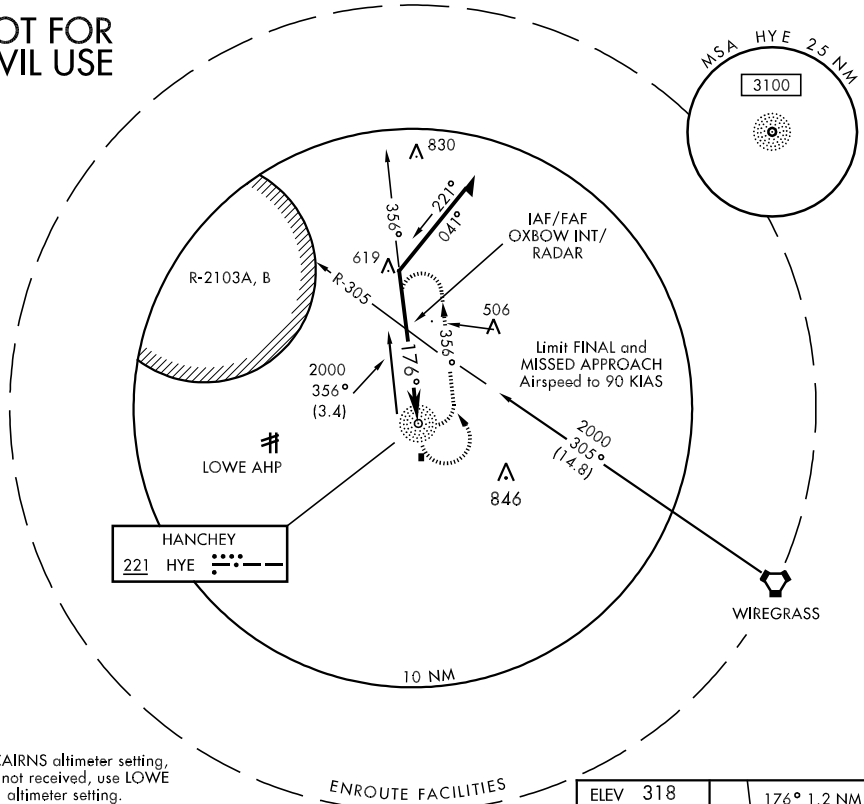

COPTER NDB RWY 17

HANCHEY AHP (STRIP) (KHEY)

NDB HYE 221	APCH CRS 176°	Rwy Idg TDZE Arpt Elev 467 318 318
-----------------------	-------------------------	---

AL-5183 [USA]

▽ MISSED APPROACH: Climbing left turn to 2000 in HYE NDB holding pattern.

ATIS ★ 141.375	LOWE ASOS 118.225	CAIRNS APP CON 125.4 327.125	HANCHEY TOWER ★ 141.8 387.7	GND CON 149.6 225.575	CAIRNS CLNC DEL 118.075 380.1
--------------------------	-----------------------------	--	---------------------------------------	---------------------------------	---

NOT FOR CIVIL USE

SE-4, 22 OCT 2009 to 19 NOV 2009

SE-4, 22 OCT 2009 to 19 NOV 2009

CATEGORY	COPTER	
H-17	840- ³ / ₄	522 (600- ³ / ₄)