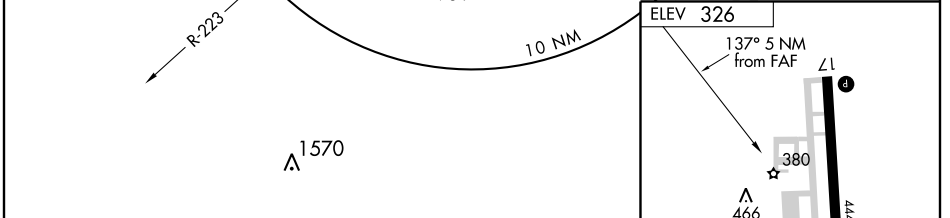

AWOS-3 119.125	JACKSON APP CON * 123.9 317.7	CLNC DEL 125.9	UNICOM 122.8 (CTAF)
--------------------------	---	--------------------------	-------------------------------

CATEGORY	A	B	C	D	FAF to MAP 5 NM					
CIRCLING	840-1 514 (600-1)	860-1 534 (600-1)	860-1½ 534 (600-1½)	1000-2¼ 674 (700-2¼)	Knots	60	90	120	150	180
					Min:Sec	5:00	3:20	2:30	2:00	1:40