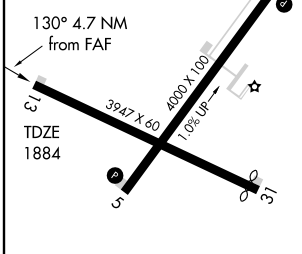

VOR RWY 13

MOUNT POCONO/ POCONO MOUNTAINS MUNI (MPO)

VORTAC LVZ 111.6 Chan 53	APP CRS 130°	Rwy Idg TDZE Apt Elev 3947 1884 1916
---------------------------------------	------------------------	--

<p>▼ ▲ NA</p>	<p>MISSED APPROACH: Climbing right turn to 4000 direct LVZ VORTAC and hold.</p>		
-------------------	---	--	--

ASOS 120.275	WILKES-BARRE APP CON 126.3 256.7	CLNC DEL 125.3	UNICOM 122.7 (CTAF) 0
------------------------	--	--------------------------	--

NE-4, 22 OCT 2009 to 19 NOV 2009

NE-4, 22 OCT 2009 to 19 NOV 2009

REIL Rws 5, 13, and 23 **0**
MIRL Rws 5-23 and 13-31 **0**
FAF to MAP 4.7 NM

Knots	60	90	120	150	180
Min:Sec	4:42	3:08	2:21	1:53	1:34

VORTAC	4000	130°	PANNE INT LVZ 11.2	LVZ 14.3	LVZ 15.9
Procedure Turn NA	3400	2.9°	TCH 45	11.2 NM	3.1 NM

CATEGORY	A	B	C	D
S-13	2440-1	556 (600-1)	2440-1½ 556 (600-1½)	2440-1¾ 556 (600-1¾)
CIRCLING	2480-1 564 (600-1)	2500-1 584 (600-1)	2500-1½ 584 (600-1½)	2540-2 624 (700-2)