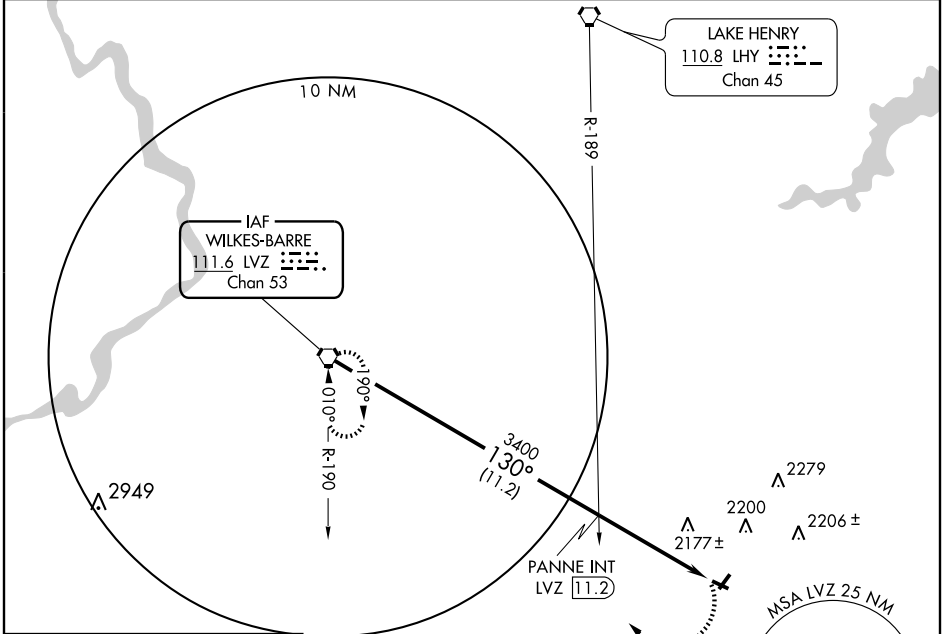

VOR RWY 13

MOUNT POCONO/ POCONO MOUNTAINS MUNI (MPO)

VORTAC LVZ 111.6 Chan 53	APP CRS 130°	Rwy Idg TDZE Apt Elev 3947 1884 1916
---------------------------------------	------------------------	--

<p>▼ ▲ NA</p>	<p>MISSED APPROACH: Climbing right turn to 4000 direct LVZ VORTAC and hold.</p>		
-------------------	---	--	--

ASOS 120.275	WILKES-BARRE APP CON 126.3 256.7	CLNC DEL 125.3	UNICOM 122.7 (CTAF) 0
------------------------	--	--------------------------	--

NE-4, 22 OCT 2009 to 19 NOV 2009

NE-4, 22 OCT 2009 to 19 NOV 2009

REIL Rws 5, 13, and 23 **0**
MIRL Rws 5-23 and 13-31 **0**
FAF to MAP 4.7 NM

Knots	60	90	120	150	180
Min:Sec	4:42	3:08	2:21	1:53	1:34

VORTAC	4000	130°	PANNE INT LVZ 11.2	LVZ 14.3	LVZ 15.9
Procedure Turn NA	3400	2.9°	TCH 45	11.2 NM	3.1 NM

CATEGORY	A	B	C	D
S-13	2440-1	556 (600-1)	2440-1½ 556 (600-1½)	2440-1¾ 556 (600-1¾)
CIRCLING	2480-1 564 (600-1)	2500-1 584 (600-1)	2500-1½ 584 (600-1½)	2540-2 624 (700-2)