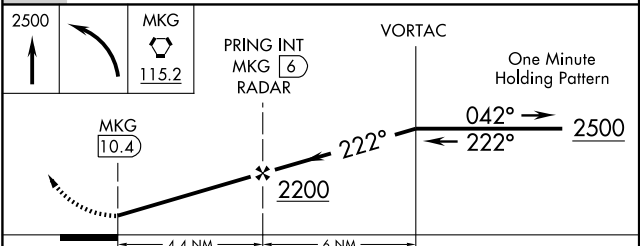

<p>▼ Use Muskegon altimeter setting. ▲ NA ADF, DME or RADAR REQUIRED</p>	<p>MISSED APPROACH: Climb to 2500 then left turn direct MKG VORTAC and hold.</p>
--	--

MUSKEGON APP CON ★ 119.8 339.1	GC0 121.725	UNICOM 122.7 (CTAF) 0
--	-----------------------	---------------------------------