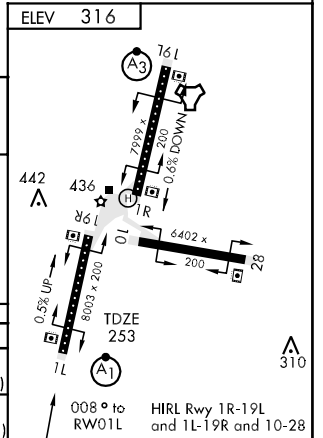

MERIDIAN, MISSISSIPPI

RNAV (GPS) RWY 1L

APCH CRS	Rwy Idg	8003
008°	TDZE	253
	Arpt Elev	316

AL-5079 [USN]

MERIDIAN NAS (MC CAIN FIELD) (KNMM)

<p>▼ * When ALS inop, increase CAT AB vis to 1 mile, CAT CD to 1½ miles, CAT E to 1¾ miles.</p>	<p>SSALR A3</p>		<p>MISSED APPROACH: Climb to 2000 direct ZOOTS and hold.</p>		
	<p>ATIS ★ 273.2</p>	<p>MERIDIAN APP CON 120.95 276.4</p>	<p>NAVY MC CAIN TOWER ★ 126.2 340.2</p>	<p>GND CON 336.4</p>	<p>CLNC DEL 301.0</p>

DME/DME RNP -0.3 NA.

1544
▲

EMERG SAFE ALT 100 NM 3500

CATEGORY	A	B	C	D	E
RNAV MDA*	760-½	507 (500-½)	760-1	507 (500-1)	760-1¼ 507 (500-1¼)
CIRCLING	820-1	504 (600-1)	820-1½ 504 (600-1½)	880-2 564 (600-2)	1060-2¾ 744 (800-2¾)

MERIDIAN, MISSISSIPPI

32°33'N-88°33'W

MERIDIAN NAS (MC CAIN FIELD) (KNMM)

Orig 09295

RNAV (GPS) RWY 1L

SC-4, 22 OCT 2009 to 19 NOV 2009

SC-4, 22 OCT 2009 to 19 NOV 2009