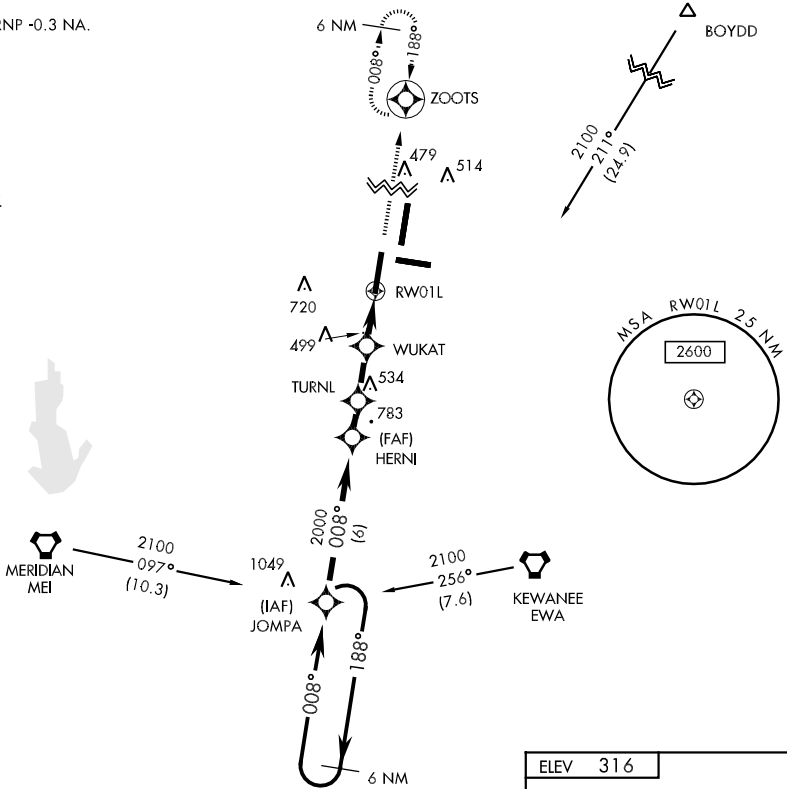

MERIDIAN, MISSISSIPPI

RNAV (GPS) RWY 1L

APCH CRS	Rwy Idg	8003
008°	TDZE	253
	Arpt Elev	316

AL-5079 [USN]

MERIDIAN NAS (MC CAIN FIELD) (KNMM)

<p>▼ * When ALS inop, increase CAT AB vis to 1 mile, CAT CD to 1½ miles, CAT E to 1¾ miles.</p>	<p>SSALR A3</p>		<p>MISSED APPROACH: Climb to 2000 direct ZOOTS and hold.</p>		
	<p>ATIS ★ 273.2</p>	<p>MERIDIAN APP CON 120.95 276.4</p>	<p>NAVY MC CAIN TOWER ★ 126.2 340.2</p>	<p>GND CON 336.4</p>	<p>CLNC DEL 301.0</p>

DME/DME RNP -0.3 NA.

1544
▲

EMERG SAFE ALT 100 NM 3500

CATEGORY	A	B	C	D	E
RNAV MDA*	760-½	507 (500-½)	760-1	507 (500-1)	760-1¼ 507 (500-1¼)
CIRCLING	820-1	504 (600-1)	820-1½ 504 (600-1½)	880-2 564 (600-2)	1060-2¾ 744 (800-2¾)

MERIDIAN, MISSISSIPPI

32°33'N-88°33'W

MERIDIAN NAS (MC CAIN FIELD) (KNMM)

Orig 09295

RNAV (GPS) RWY 1L

SC-4, 22 OCT 2009 to 19 NOV 2009

SC-4, 22 OCT 2009 to 19 NOV 2009