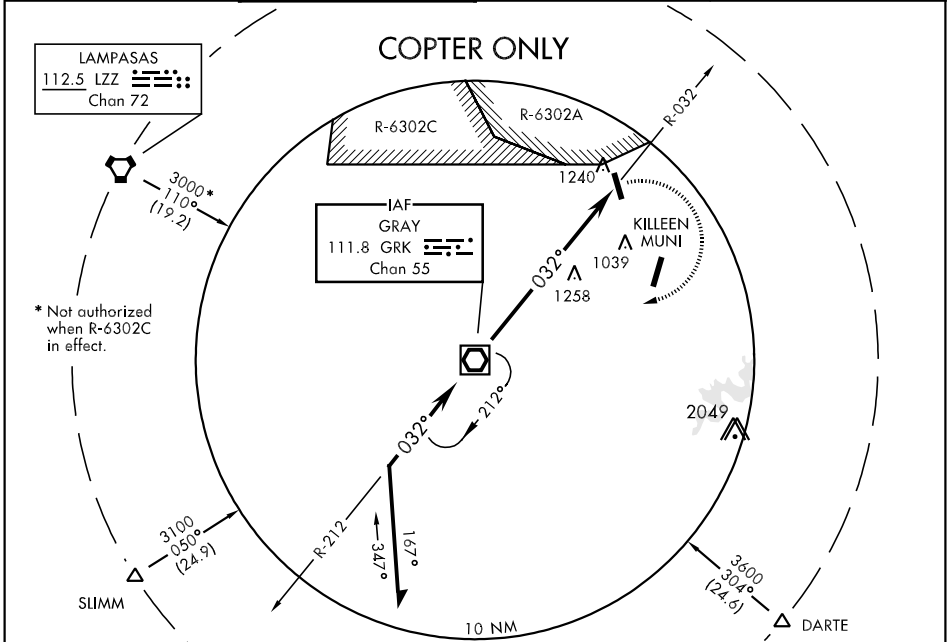

FORT HOOD, TEXAS

COPTER VOR 032°

VOR/DME GRK 111.8 Chan 55	APCH CRS 032°	Rwy ldg TDZE Arpt Elev	N/A N/A 924	AL-5031 [USA]	HOOD AAF (KHLR)
---	-------------------------	------------------------------	--	---------------	-----------------

▼ MISSED APPROACH: Climbing right turn to 3000 direct to GRK VOR/DME and hold.

GRAY APP CON 120.075 323.15	HOOD TOWER ★ 119.65 269.45	GND CON 133.85 225.4	CLNC DEL 225.4
---------------------------------------	--------------------------------------	--------------------------------	--------------------------

SC-3, 22 OCT 2009 to 19 NOV 2009

SC-3, 22 OCT 2009 to 19 NOV 2009

CATEGORY	COPTER		FAF to MAP 8.0 NM					
H-032°	1620- $\frac{3}{4}$ 696 (700- $\frac{3}{4}$)		Knots	60	90	120	150	180
			Min:Sec	8:00	5:20	4:00	3:12	2:40