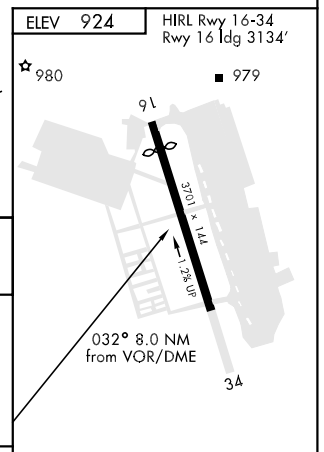

FORT HOOD, TEXAS

COPTER VOR 032°

VOR/DME GRK 111.8 Chan 55	APCH CRS 032°	Rwy ldg TDZE Arpt Elev	N/A N/A 924	AL-5031 [USA]	HOOD AAF (KHLR)
---	-------------------------	------------------------------	--	---------------	-----------------

▼ MISSED APPROACH: Climbing right turn to 3000 direct to GRK VOR/DME and hold.

GRAY APP CON 120.075 323.15	HOOD TOWER ★ 119.65 269.45	GND CON 133.85 225.4	CLNC DEL 225.4
---------------------------------------	--------------------------------------	--------------------------------	--------------------------

SC-3, 22 OCT 2009 to 19 NOV 2009

SC-3, 22 OCT 2009 to 19 NOV 2009

CATEGORY	COPTER		FAF to MAP 8.0 NM					
H-032°	1620- $\frac{3}{4}$ 696 (700- $\frac{3}{4}$)		Knots	60	90	120	150	180
			Min:Sec	8:00	5:20	4:00	3:12	2:40

FORT HOOD, TEXAS
Amdt 2A 09239

31°09'N-97°43'W

HOOD AAF (KHLR)

COPTER VOR 032°