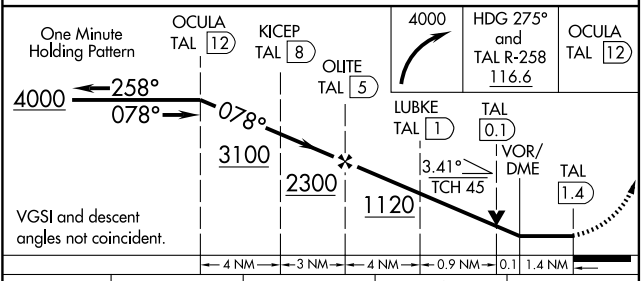

AK, 22 OCT 2009 to 17 DEC 2009

AK, 22 OCT 2009 to 17 DEC 2009

ELEV 236

MIRL Rwy 7-25

Knots	60	90	120	150	180
Min:Sec					

CATEGORY	A	B	C	D
S-7	720-1 492 (500-1)		720-1¼ 492 (500-1¼)	720-1½ 492 (500-1½)
CIRCLING	720-1 484 (500-1)		720-1½ 484 (500-1½)	800-2 564 (600-2)