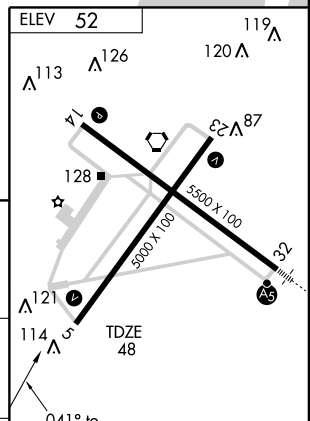

VOR RWY 5

SALISBURY-OCEAN CITY WICOMICO RGNL (SBY)

VORTAC SBY 111.2 Chan 49	APP CRS 041°	Rwy Idg 5000 TDZE 48 Apt Elev 52
--	------------------------	---

MISSED APPROACH: Climb to 2000 via SBY R-039 then direct SBY VORTAC and hold.

ASOS 118.325	PATUXENT APP CON ★ 127.95 314.0	SALISBURY TOWER ★ 119.425 (CTAF) 0	GND CON 123.775	CLNC DEL 118.55 123.775 (2230-0600) (0600-2230)	UNICOM 122.95 A5
------------------------	---	---	---------------------------	--	-----------------------------------

CATEGORY	A	B	C	D
S-5	460-1	412 (500-1)	460-1¼	412 (500-1¼)
CIRCLING	460-1 408 (500-1)	520-1 468 (500-1)	520-1½ 468 (500-1½)	620-2 568 (600-2)

REIL Rwy 5, 14 and 23
MIRL Rwy 5-23
HIRL Rwy 14-32

NE-3, 22 OCT 2009 to 19 NOV 2009