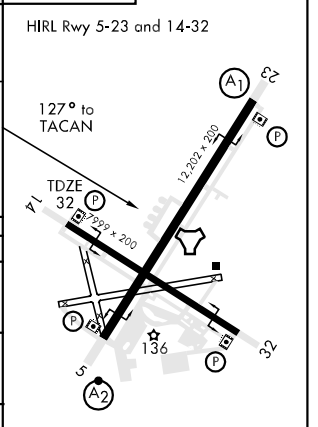

TACAN NBC Chan 42	APCH CRS 127°	Rwy Idg TDZE Arpt Elev 7999 32 37	AL-916 [USN]	BEAUFORT MCAS (MERRITT FLD) (KNBC)
--------------------------	----------------------	--	--------------	------------------------------------

MISSED APPROACH: Climb to 3000 on R-120 to WIREB, arc E on 10 mile arc to WIBEM then, via NBC R-041 to COSAW and hold.

ATIS ★ 256.15	BEAUFORT APP CON (ABV 3000) 118.45 292.125 (3000 and BLW) 123.7 328.425	BEAUFORT TOWER ★ 119.05 342.875	GND CON 128.15 348.625	CLNC DEL 128.15 348.625	ASR/PAR
----------------------	--	--	-------------------------------	--------------------------------	---------

SE-2, 22 OCT 2009 to 19 NOV 2009

SE-2, 22 OCT 2009 to 19 NOV 2009

EMERG SAFE ALT 100 NM 3100

ELEV 37

CATEGORY	A	B	C	D	E
S-14	420-1 388 (400-1)			420-1½ 388 (400-1½)	
CIRCLING	500-1 463 (500-1)		500-1½ 463 (500-1½)	600-2 563 (600-2)	720-2½ 683 (700-2½)
S-PAR 14	132-½ 100 (100-½)		G5 3.0°		