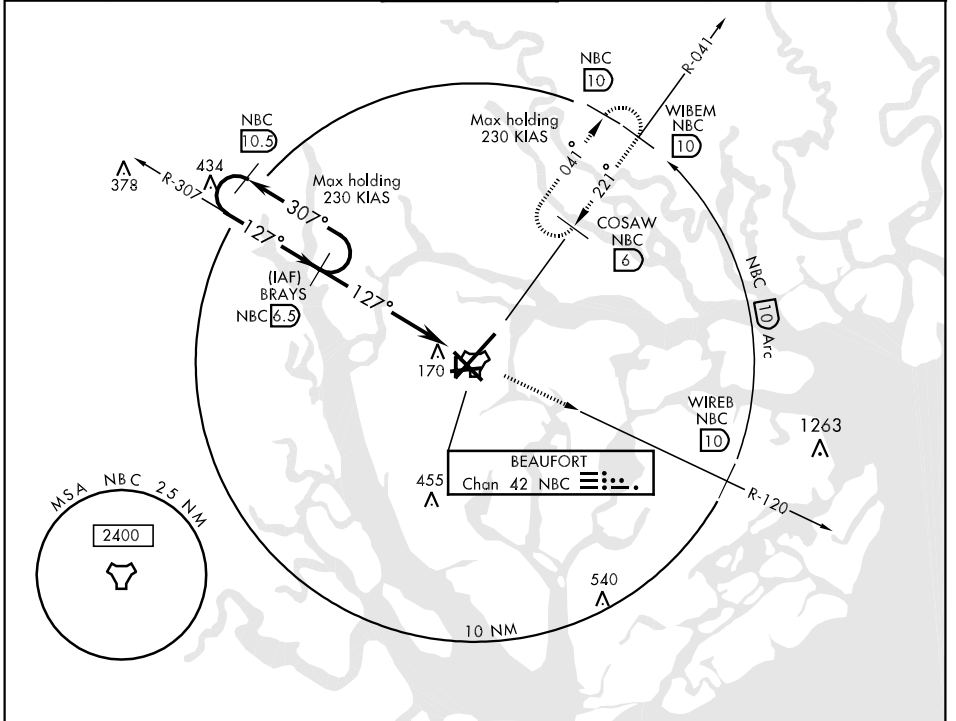

TACAN NBC Chan 42	APCH CRS 127°	Rwy Idg TDZE Arpt Elev 7999 32 37	AL-916 [USN]	BEAUFORT MCAS (MERRITT FLD) (KNBC)
--------------------------	----------------------	--	--------------	------------------------------------

MISSED APPROACH: Climb to 3000 on R-120 to WIREB, arc E on 10 mile arc to WIBEM then, via NBC R-041 to COSAW and hold.

ATIS ★ 256.15	BEAUFORT APP CON (ABV 3000) 118.45 292.125 (3000 and BLW) 123.7 328.425	BEAUFORT TOWER ★ 119.05 342.875	GND CON 128.15 348.625	CLNC DEL 128.15 348.625	ASR/PAR
----------------------	--	--	-------------------------------	--------------------------------	---------

SE-2, 22 OCT 2009 to 19 NOV 2009

SE-2, 22 OCT 2009 to 19 NOV 2009

EMERG SAFE ALT 100 NM 3100

ELEV 37

CATEGORY	A	B	C	D	E
S-14	420-1 388 (400-1)			420-1½ 388 (400-1½)	
CIRCLING	500-1 463 (500-1)		500-1½ 463 (500-1½)	600-2 563 (600-2)	720-2½ 683 (700-2½)
S-PAR 14	132-½ 100 (100-½)		G5 3.0°		