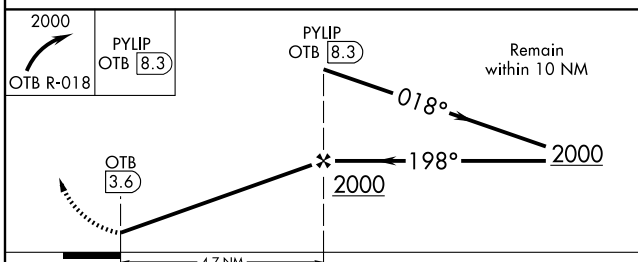

TUPELO, MISSISSIPPI

AL-854 (FAA)

VOR/DME OTB 109.8 Chan 35	APP CRS 198°	Rwy Idg TDZE Apt Elev	6500 345 346
---	------------------------	-----------------------------	---

VOR/DME RWY 18

TUPELO RGNL (TUP)

MISSED APPROACH: Climbing right turn to 2000 via OTB R-018 to PYLIP 8.3 DME and hold.

ASOS 133.525	MEMPHIS CENTER 128.5 279.55	TUPELO TOWER ★ 118.775 (CTAF) 0 254.275	GND CON 121.825 254.275
------------------------	---------------------------------------	---	-----------------------------------

TUPELO
109.8 OTB
Chan 35

CATEGORY	A	B	C	D
S-18	740-1 395 (400-1)			740-1¼ 395 (400-1¼)
CIRCLING	800-1	454 (500-1)	800-1½ 454 (500-1½)	900-2 554 (600-2)

TUPELO, MISSISSIPPI
Orig-A 09183

34° 16'N-88° 46'W

TUPELO RGNL (TUP) VOR/DME RWY 18