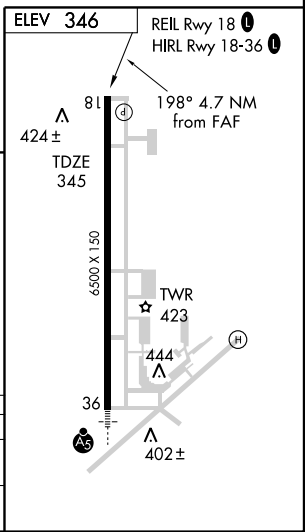

TUPELO, MISSISSIPPI

AL-854 (FAA)

VOR/DME OTB 109.8 Chan 35	APP CRS 198°	Rwy Idg TDZE Apt Elev	6500 345 346
---	------------------------	-----------------------------	---

VOR/DME RWY 18

TUPELO RGNL (TUP)

MISSED APPROACH: Climbing right turn to 2000 via OTB R-018 to PYLIP 8.3 DME and hold.

ASOS 133.525	MEMPHIS CENTER 128.5 279.55	TUPELO TOWER ★ 118.775 (CTAF) 0 254.275	GND CON 121.825 254.275
------------------------	---------------------------------------	---	-----------------------------------

TUPELO
109.8 OTB
Chan 35

CATEGORY	A	B	C	D
S-18	740-1 395 (400-1)			740-1¼ 395 (400-1¼)
CIRCLING	800-1	454 (500-1)	800-1½ 454 (500-1½)	900-2 554 (600-2)

TUPELO, MISSISSIPPI
Orig-A 09183

34° 16'N-88° 46'W

TUPELO RGNL (TUP) VOR/DME RWY 18