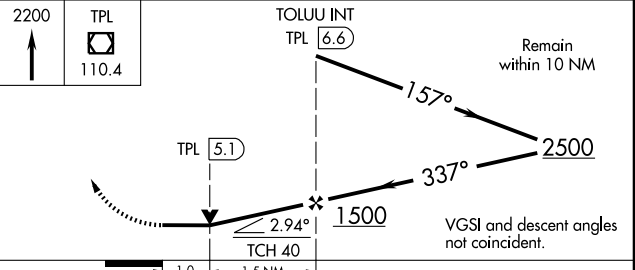

VOR RWY 33

TEMPLE/ DRAUGHON-MILLER CENTRAL TEXAS RGNL (TPL)

VOR/DME TPL 110.4 Chan 41	APP CRS 337°	Rwy Idg TDZE Apt Elev	6301 675 682
--	------------------------	-----------------------------	---

MISSED APPROACH: Climb to 2200 direct TPL VOR/DME and hold.

AWOS-3 134.975	GRAY APP CON 120.075 370.0	CLNC DEL 125.9	UNICOM 123.0 (CTAF) 0
--------------------------	--------------------------------------	--------------------------	--

SC-3, 22 OCT 2009 to 19 NOV 2009

SC-3, 22 OCT 2009 to 19 NOV 2009

CATEGORY	A	B	C	D
S-33	1040-1 365 (400-1)			1040-1½ 365 (400-1½)
CIRCLING	1140-1 458 (500-1)		1160-1½ 478 (500-1½)	1240-2 558 (600-2)

VOR RWY 33