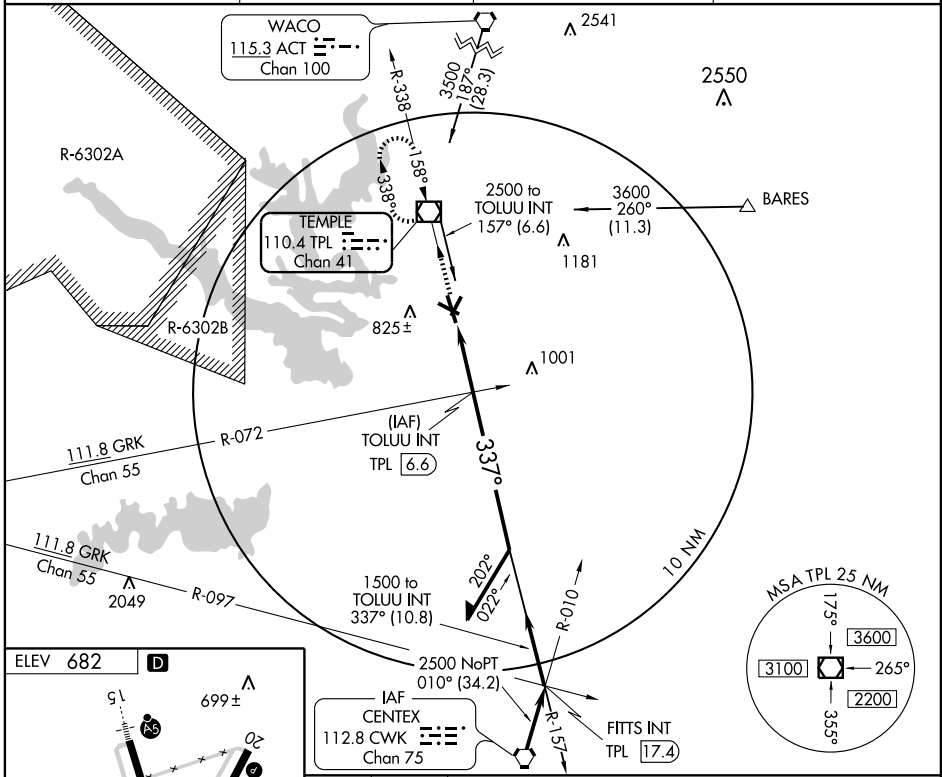

VOR RWY 33

TEMPLE/ DRAUGHON-MILLER CENTRAL TEXAS RGNL (TPL)

VOR/DME TPL 110.4 Chan 41	APP CRS 337°	Rwy Idg TDZE Apt Elev	6301 675 682
--	------------------------	-----------------------------	---

MISSED APPROACH: Climb to 2200 direct TPL VOR/DME and hold.

AWOS-3 134.975	GRAY APP CON 120.075 370.0	CLNC DEL 125.9	UNICOM 123.0 (CTAF) 0
--------------------------	--------------------------------------	--------------------------	--

SC-3, 22 OCT 2009 to 19 NOV 2009

SC-3, 22 OCT 2009 to 19 NOV 2009

CATEGORY	A	B	C	D
S-33	1040-1 365 (400-1)			1040-1½ 365 (400-1½)
CIRCLING	1140-1 458 (500-1)		1160-1½ 478 (500-1½)	1240-2 558 (600-2)

VOR RWY 33