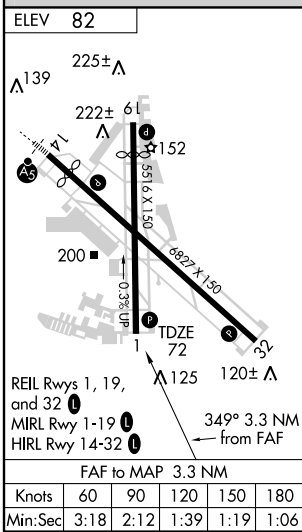

NDB BBN	APP CRS	Rwy Idg	<b>5516</b>
<b>275</b>	<b>349°</b>	TDZE	<b>72</b>
		Apt Elev	<b>82</b>

# NDB RWY 1

FARMINGDALE/REPUBLIC (F'RG)

**▽** MISSED APPROACH: Climbing left turn to 1600 direct BBN NDB and hold.

ATIS <b>126.65</b>	NEW YORK APP CON <b>127.4 269.0</b>	REPUBLIC TOWER ★ <b>118.8 (CTAF) 279.65</b>	GND CON <b>121.6 269.6</b>	CLNC DEL <b>128.25</b>	UNICOM <b>122.95</b>
-----------------------	--	--	-------------------------------	---------------------------	-------------------------

NE-2, 22 OCT 2009 to 19 NOV 2009

NE-2, 22 OCT 2009 to 19 NOV 2009

CATEGORY	A	B	C	D
S-1	540-1	468 (500-1)	540-1¼ 468 (500-1¼)	540-1½ 468 (500-1½)
CIRCLING	560-1 478 (500-1)	600-1 518 (600-1)	720-1¾ 638 (700-1¾)	720-2 638 (700-2)