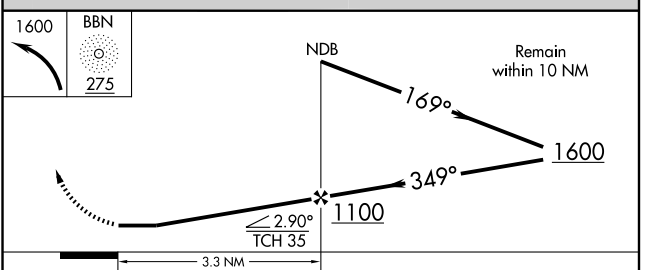

# NDB RWY 1

FARMINGDALE/REPUBLIC (F'RG)

**▽** MISSED APPROACH: Climbing left turn to 1600 direct BBN NDB and hold.

ATIS <b>126.65</b>	NEW YORK APP CON <b>127.4 269.0</b>	REPUBLIC TOWER ★ <b>118.8 (CTAF) 279.65</b>	GND CON <b>121.6 269.6</b>	CLNC DEL <b>128.25</b>	UNICOM <b>122.95</b>
-----------------------	--	--	-------------------------------	---------------------------	-------------------------

NE-2, 22 OCT 2009 to 19 NOV 2009

NE-2, 22 OCT 2009 to 19 NOV 2009

CATEGORY	A	B	C	D
S-1	540-1	468 (500-1)	540-1¼ 468 (500-1¼)	540-1½ 468 (500-1½)
CIRCLING	560-1 478 (500-1)	600-1 518 (600-1)	720-1¾ 638 (700-1¾)	720-2 638 (700-2)