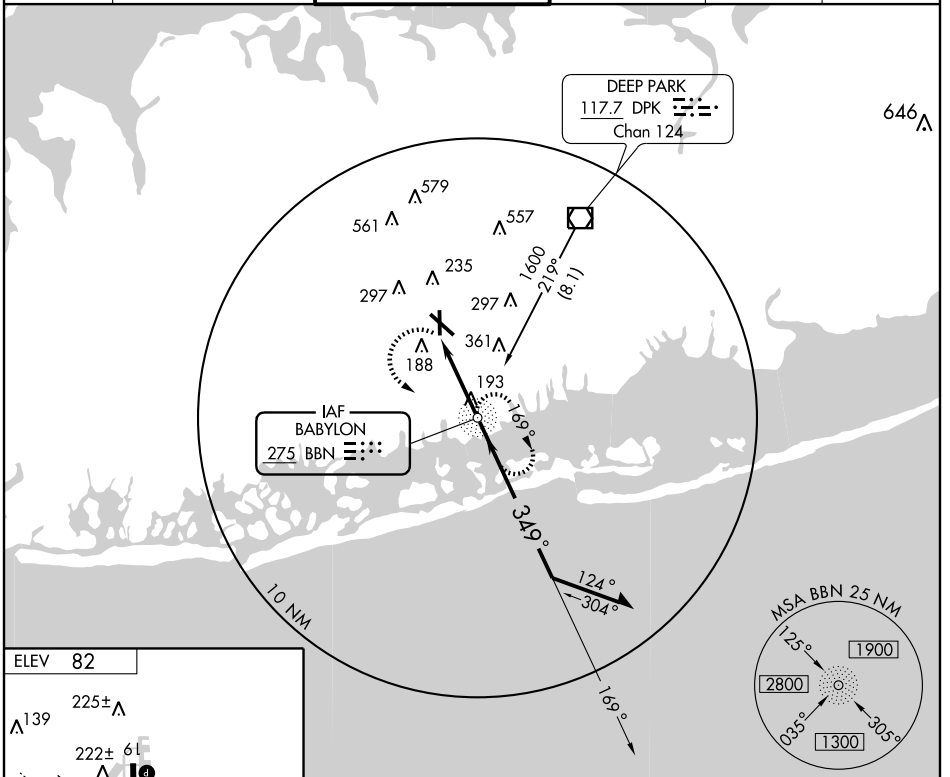

NDB BBN	APP CRS	Rwy Idg	<b>5516</b>
<b>275</b>	<b>349°</b>	TDZE	<b>72</b>
		Apt Elev	<b>82</b>

# NDB RWY 1

FARMINGDALE/REPUBLIC (F'RG)

**▽** MISSED APPROACH: Climbing left turn to 1600 direct BBN NDB and hold.

ATIS <b>126.65</b>	NEW YORK APP CON <b>127.4 269.0</b>	REPUBLIC TOWER ★ <b>118.8 (CTAF) 279.65</b>	GND CON <b>121.6 269.6</b>	CLNC DEL <b>128.25</b>	UNICOM <b>122.95</b>
-----------------------	--	--	-------------------------------	---------------------------	-------------------------

NE-2, 22 OCT 2009 to 19 NOV 2009

NE-2, 22 OCT 2009 to 19 NOV 2009

CATEGORY	A	B	C	D
S-1	540-1	468 (500-1)	540-1¼ 468 (500-1¼)	540-1½ 468 (500-1½)
CIRCLING	560-1 478 (500-1)	600-1 518 (600-1)	720-1¾ 638 (700-1¾)	720-2 638 (700-2)