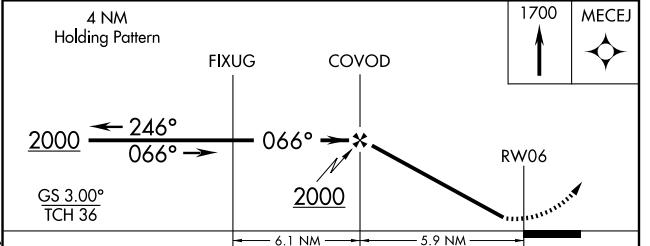

CATEGORY	A	B	C	D
LPV DA		316-1	271 (300-1)	
LNAV/VNAV DA		443-1½	398 (400-1½)	
LNAV MDA	480-1	435 (500-1)	480-1¼ 435 (500-1¼)	480-1½ 435 (500-1½)
CIRCLING	560-1½	506 (600-1½)	580-1½ 526 (600-1½)	620-2 566 (600-2)

RNAV (GPS) RWY 6