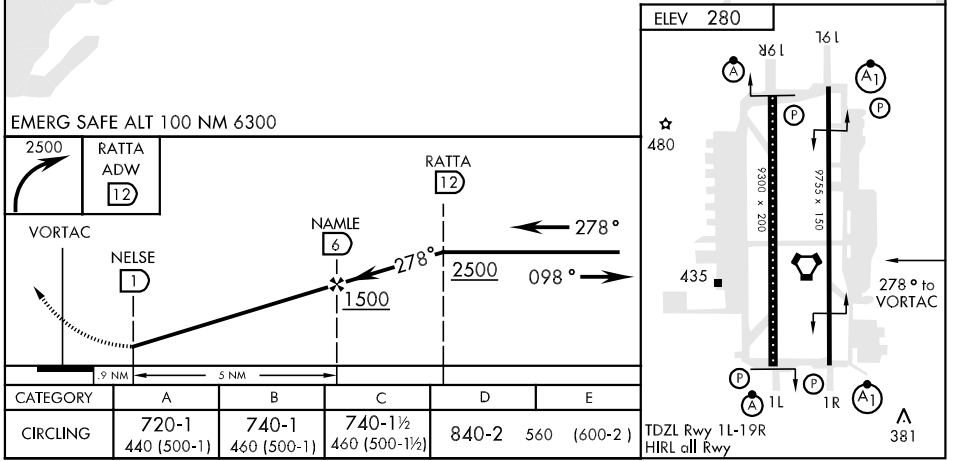

CAMP SPRINGS, MARYLAND

VOR/DME or TACAN-A

VORTAC ADW 113.1 Chan 78	APCH CRS 278°	Rwy Idg TDZE NA Arprt Elev NA 280	AL-561 [USAF]	ANDREWS AFB (KADW)
--	-------------------------	--	---------------	--------------------

▼ * Circling not authorized west of RWY 1L-19R. MISSED APPROACH: Climbing right turn to 2500 DIRECT RATTA and hold.

ATIS 113.1 251.05	POTOMAC APP CON 119.3 335.5	ANDREWS TOWER 118.4 349.0	GND CON 121.8 275.8	CLNC DEL 127.55 285.475	ASR
-----------------------------	---------------------------------------	-------------------------------------	-------------------------------	-----------------------------------	-----

NE-3, 22 OCT 2009 to 19 NOV 2009

NE-3, 22 OCT 2009 to 19 NOV 2009

CAMP SPRINGS, MARYLAND 38° 49' N-76° 52' W ANDREWS AFB (KADW)

Orig 09127

VOR/DME or TACAN-A