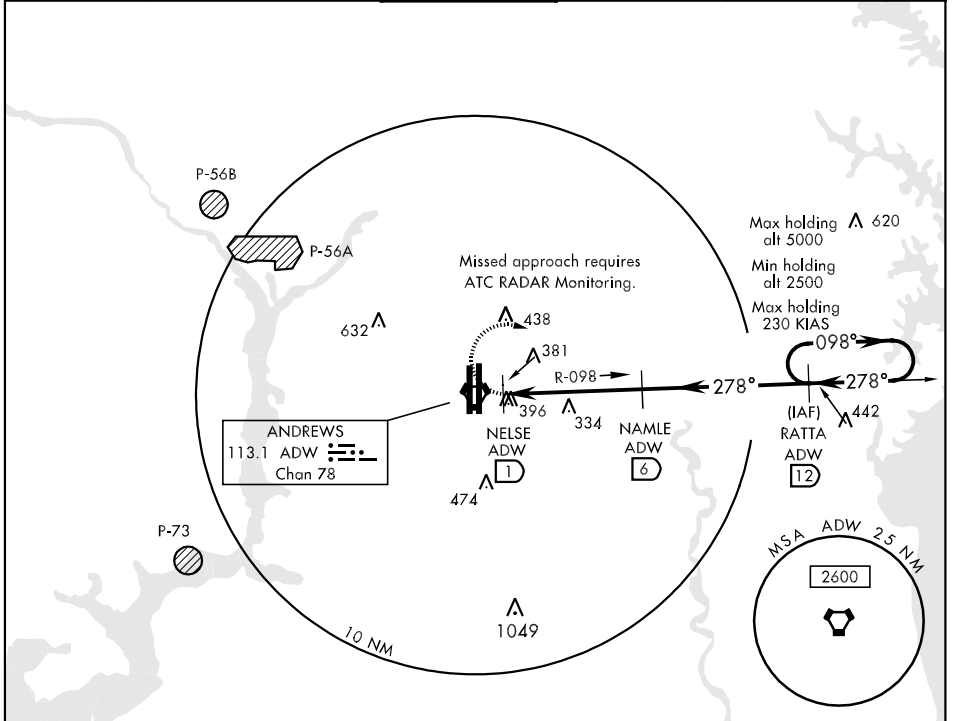

CAMP SPRINGS, MARYLAND

VOR/DME or TACAN-A

VORTAC ADW 113.1 Chan 78	APCH CRS 278°	Rwy Idg TDZE NA Arprt Elev NA 280	AL-561 [USAF]	ANDREWS AFB (KADW)
--	-------------------------	--	---------------	--------------------

▼ * Circling not authorized west of RWY 1L-19R. MISSED APPROACH: Climbing right turn to 2500 DIRECT RATTA and hold.

ATIS 113.1 251.05	POTOMAC APP CON 119.3 335.5	ANDREWS TOWER 118.4 349.0	GND CON 121.8 275.8	CLNC DEL 127.55 285.475	ASR
-----------------------------	---------------------------------------	-------------------------------------	-------------------------------	-----------------------------------	-----

NE-3, 22 OCT 2009 to 19 NOV 2009

NE-3, 22 OCT 2009 to 19 NOV 2009

CAMP SPRINGS, MARYLAND 38° 49' N-76° 52' W ANDREWS AFB (KADW)

Orig 09127

VOR/DME or TACAN-A