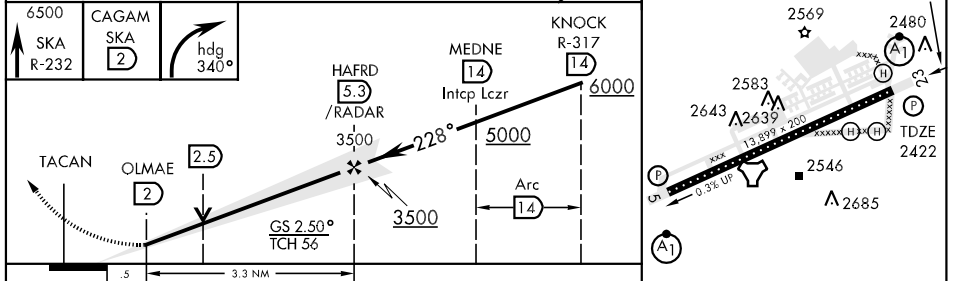

LOC I-SKA 110.3	APCH CRS 228°	Rwy Idg 13,899 TDZE 2422 Arpt Elev 2461	AL-553 [USAF]	FAIRCHILD AFB (KSKA)
---------------------------	-------------------------	--	---------------	----------------------

▼ * When ALS inop, increase vis to ¾ mile, RVR to 40.
When TDZL/CL lights inop, increase CAT ABCD RVR to 24.
** When ALS inop, increase vis to 1 mile, RVR to 50.

ATIS 257.625	SPOKANE APP CON 026°-204° 133.35 263.0 205°-025° 123.75 282.25	FAIRCHILD TOWER 120.35 233.7	GND CON 123.6 275.8
------------------------	--	--	-------------------------------

CATEGORY	A	B	C	D	E
S-ILS 23 *	2622/18 200 (200-½)				2622/24 200(200-½)
S-LOC 23 **	2720/24	298 (300-½)	2720/40	298 (300-¾)	
CIRCLING ***	3480-1¼ 1019 (1100-1¼)	3480-1½ 1019 (1100-1½)	3480-3 1019 (1100-3)		

SPOKANE, WASHINGTON
Orig 09295

47°37'N-117°39'W

FAIRCHILD AFB (KSKA)

NW-1, 22 OCT 2009 to 19 NOV 2009

NW-1, 22 OCT 2009 to 19 NOV 2009