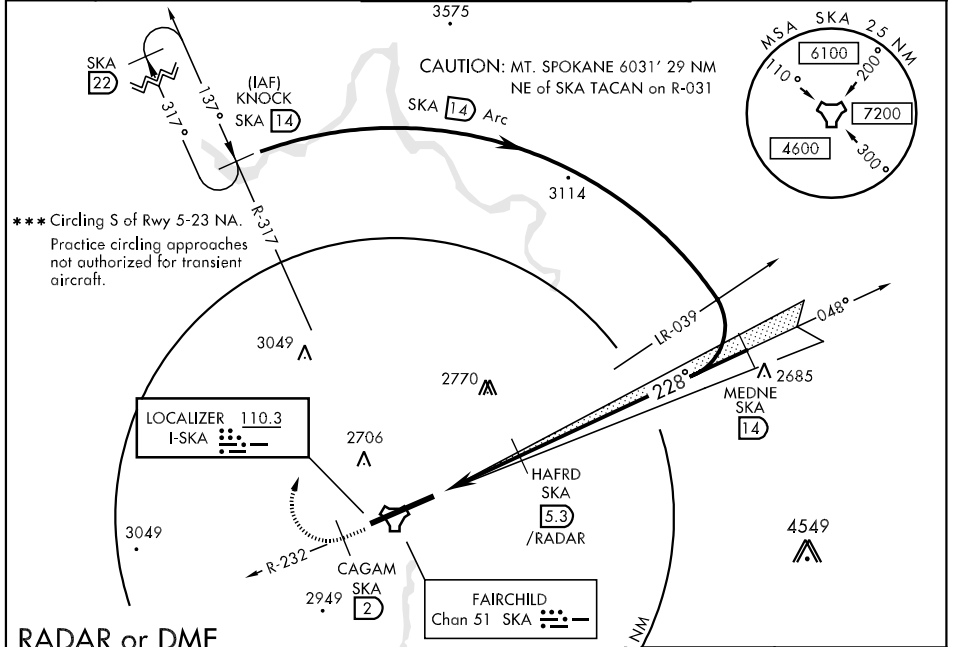

LOC I-SKA 110.3	APCH CRS 228°	Rwy Idg 13,899 TDZE 2422 Arpt Elev 2461	AL-553 [USAF]	FAIRCHILD AFB (KSKA)
---------------------------	-------------------------	--	---------------	----------------------

▼ * When ALS inop, increase vis to ¾ mile, RVR to 40.
When TDZL/CL lights inop, increase CAT ABCD RVR to 24.
** When ALS inop, increase vis to 1 mile, RVR to 50.

ATIS 257.625	SPOKANE APP CON 026°-204° 133.35 263.0 205°-025° 123.75 282.25	FAIRCHILD TOWER 120.35 233.7	GND CON 123.6 275.8
------------------------	--	--	-------------------------------

CATEGORY	A	B	C	D	E
S-ILS 23 *	2622/18 200 (200-½)				2622/24 200(200-½)
S-LOC 23 **	2720/24	298 (300-½)	2720/40	298 (300-¾)	
CIRCLING ***	3480-1¼ 1019 (1100-1¼)	3480-1½ 1019 (1100-1½)	3480-3 1019 (1100-3)		

SPOKANE, WASHINGTON
Orig 09295

47°37'N-117°39'W

FAIRCHILD AFB (KSKA)

NW-1, 22 OCT 2009 to 19 NOV 2009

NW-1, 22 OCT 2009 to 19 NOV 2009