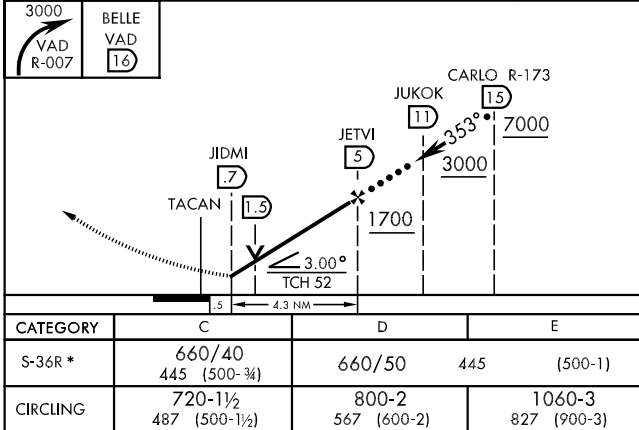

TACAN VAD Chan 80	APCH CRS 353°	Rwy Idg TDZE Arprt Elev 9300 215 233	JAL-435 [USAF]	MOODY AFB (KVAD)
----------------------	------------------	---	----------------	------------------

* When ALS inop, CAT C RVR to 60 and vis to 1¼ miles, CAT DE vis to 1½ miles.

 ALSF-1

 MISSED APPROACH: Climb and maintain 3000 via VAD R-007 to BELLE and hold.

ATIS ★ 273.5	VALDOSTA APP CON 126.6 285.6	MOODY TOWER ★ 128.45 257.625	GND CON 138.95 275.8	CLNC DEL 120.625 296.7
-----------------	---------------------------------	---------------------------------	-------------------------	---------------------------

SE-4, 22 OCT 2009 to 19 NOV 2009

SE-4, 22 OCT 2009 to 19 NOV 2009