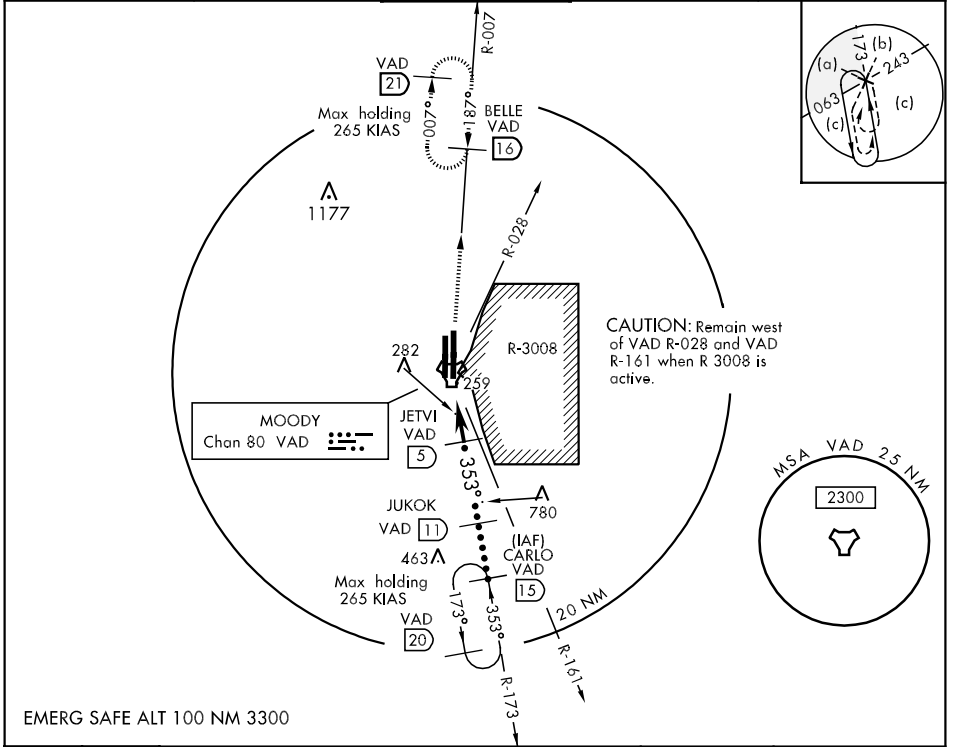

TACAN VAD Chan 80	APCH CRS 353°	Rwy Idg TDZE Arprt Elev 9300 215 233	JAL-435 [USAF]	MOODY AFB (KVAD)
----------------------	------------------	---	----------------	------------------

* When ALS inop, CAT C RVR to 60 and vis to 1¼ miles, CAT DE vis to 1½ miles.

 ALSF-1

 MISSED APPROACH: Climb and maintain 3000 via VAD R-007 to BELLE and hold.

ATIS ★ 273.5	VALDOSTA APP CON 126.6 285.6	MOODY TOWER ★ 128.45 257.625	GND CON 138.95 275.8	CLNC DEL 120.625 296.7
-----------------	---------------------------------	---------------------------------	-------------------------	---------------------------

SE-4, 22 OCT 2009 to 19 NOV 2009

SE-4, 22 OCT 2009 to 19 NOV 2009