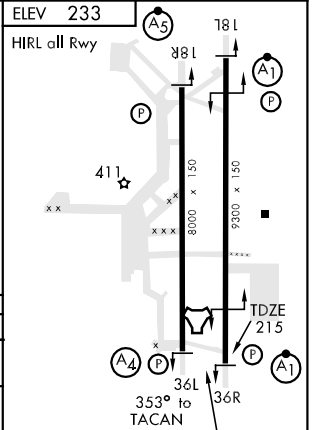

TACAN VAD Chan 80	APCH CRS 353°	Rwy Idg TDZE Arprt Elev 9300 215 233	JAL-435 [USAF]	MOODY AFB (KVAD)
----------------------	------------------	---	----------------	------------------

* When ALS inop, CAT C RVR to 60 and vis to 1¼ miles, CAT DE vis to 1½ miles.

 ALSF-1

 MISSED APPROACH: Climb and maintain 3000 via VAD R-007 to BELLE and hold.

ATIS ★ 273.5	VALDOSTA APP CON 126.6 285.6	MOODY TOWER ★ 128.45 257.625	GND CON 138.95 275.8	CLNC DEL 120.625 296.7
-----------------	---------------------------------	---------------------------------	-------------------------	---------------------------