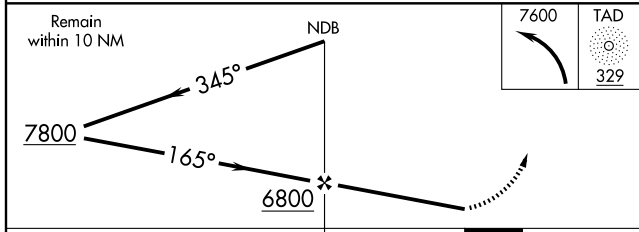

TRINIDAD, COLORADO

AL-427 (FAA)

**NDB-A**

TRINIDAD/PERRY STOKES (TAD)

NDB TAD <b>329</b>	APP CRS <b>165°</b>	Rwy Idg TDZE Apt Elev	<b>N/A</b> <b>N/A</b> <b>5761</b>
-----------------------	------------------------	-----------------------------	---

**▽** MISSED APPROACH: Climbing left turn to 7600 direct TAD NDB and hold.

ASOS <b>119.025</b>	DENVER CENTER <b>128.375 379.95</b>	UNICOM <b>122.8</b> (CTAF) <b>0</b>
------------------------	--	--

CATEGORY	A	B	C	D	FAF to MAP 2.4 NM					
CIRCLING	6200-1 439 (500-1)	6220-1 459 (500-1)	6220-1½ 459 (500-1½)	6360-2 599 (600-2)	Knots	60	90	120	150	180
					Min:Sec	2:24	1:36	1:12	0:58	0:48