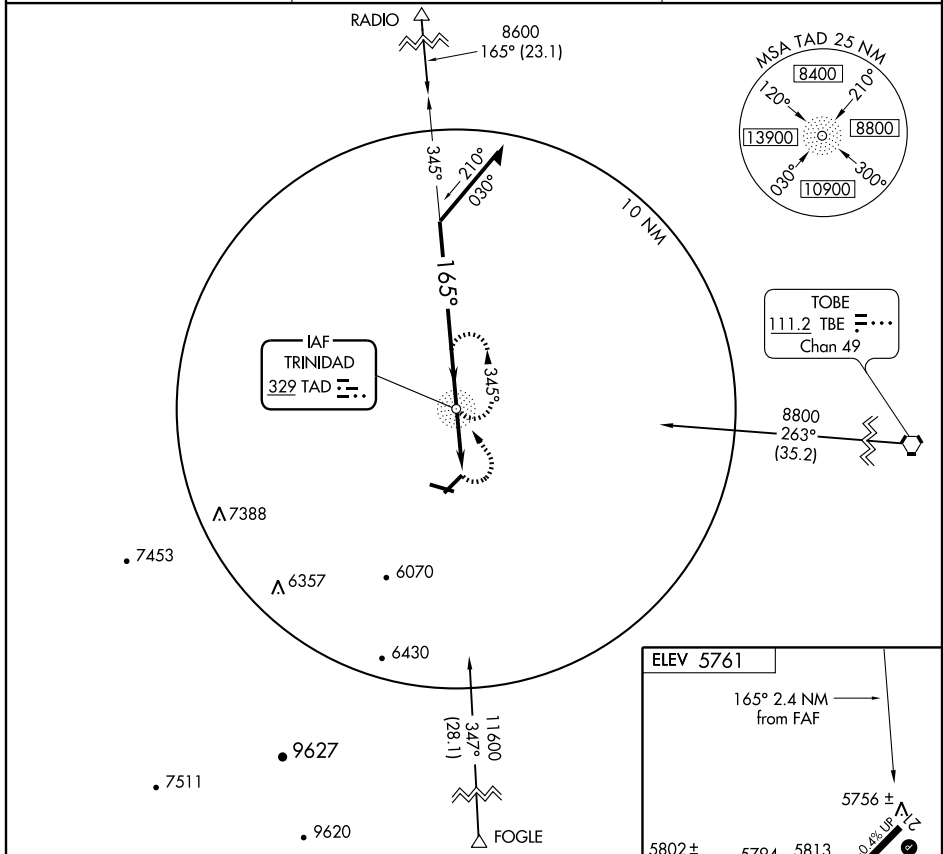

TRINIDAD, COLORADO

AL-427 (FAA)

**NDB-A**

TRINIDAD/PERRY STOKES (TAD)

NDB TAD <b>329</b>	APP CRS <b>165°</b>	Rwy Idg TDZE Apt Elev	<b>N/A</b> <b>N/A</b> <b>5761</b>
-----------------------	------------------------	-----------------------------	---

**▽** MISSED APPROACH: Climbing left turn to 7600 direct TAD NDB and hold.

ASOS <b>119.025</b>	DENVER CENTER <b>128.375 379.95</b>	UNICOM <b>122.8</b> (CTAF) <b>0</b>
------------------------	--	--

CATEGORY	A	B	C	D	FAF to MAP 2.4 NM					
CIRCLING	6200-1 439 (500-1)	6220-1 459 (500-1)	6220-1½ 459 (500-1½)	6360-2 599 (600-2)	Knots	60	90	120	150	180
					Min:Sec	2:24	1:36	1:12	0:58	0:48

TRINIDAD, COLORADO  
Amdt 2A 08325

37°16'N-104°20'W

TRINIDAD/PERRY STOKES (TAD)  
**NDB-A**

SW-1, 22 OCT 2009 to 19 NOV 2009

SW-1, 22 OCT 2009 to 19 NOV 2009