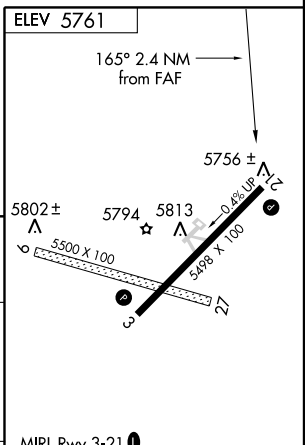

TRINIDAD, COLORADO

AL-427 (FAA)

**NDB-A**

TRINIDAD/PERRY STOKES (TAD)

NDB TAD <b>329</b>	APP CRS <b>165°</b>	Rwy Idg TDZE Apt Elev	<b>N/A</b> <b>N/A</b> <b>5761</b>
-----------------------	------------------------	-----------------------------	---

**▽** MISSED APPROACH: Climbing left turn to 7600 direct TAD NDB and hold.

ASOS <b>119.025</b>	DENVER CENTER <b>128.375 379.95</b>	UNICOM <b>122.8</b> (CTAF) <b>0</b>
------------------------	--	--

CATEGORY	A	B	C	D	FAF to MAP 2.4 NM					
CIRCLING	6200-1 439 (500-1)	6220-1 459 (500-1)	6220-1½ 459 (500-1½)	6360-2 599 (600-2)	Knots	60	90	120	150	180
					Min:Sec	2:24	1:36	1:12	0:58	0:48

TRINIDAD, COLORADO  
Amdt 2A 08325

37°16'N-104°20'W

TRINIDAD/PERRY STOKES (TAD)  
**NDB-A**

SW-1, 22 OCT 2009 to 19 NOV 2009

SW-1, 22 OCT 2009 to 19 NOV 2009