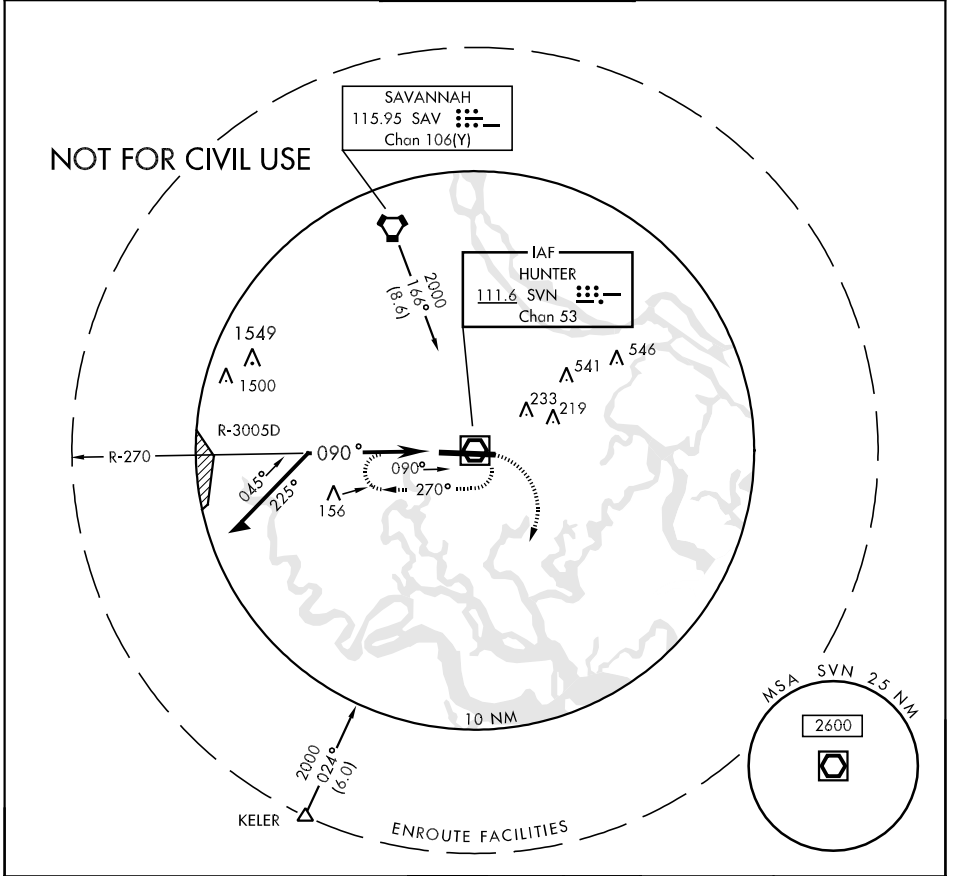

# COPTER VOR RWY 10

SVN VOR/DME <b>111.6</b> Chan <b>53</b>	APCH CRS <b>090°</b>	Rwy Idg <b>11,375</b> TDZE <b>26</b> Arpt Elev <b>41</b>	AL-381 [USA]	HUNTER AAF (KSVN)
---	-------------------------	--	--------------	-------------------

**MISSED APPROACH:** Climbing right turn to 1300 via SVN R-195, then climbing right turn to 2000 direct SVN VOR/DME and hold.

ATIS <b>127.525</b> <b>323.125</b>	SAVANNAH APP CON <b>120.4 353.775</b>	HUNTER TOWER ★ <b>124.975 (CTAF) 0 279.575</b>	GND CON <b>121.8 291.675</b>	ASR/PAR
--	--	---	---------------------------------	---------

CATEGORY	COPTER	
S-10	460-½	434 (500-½)

SAVANNAH, GEORGIA 32°01'N-81°09'W HUNTER AAF (KSVN)

# COPTER VOR RWY 10

SE-4, 22 OCT 2009 to 19 NOV 2009

SE-4, 22 OCT 2009 to 19 NOV 2009