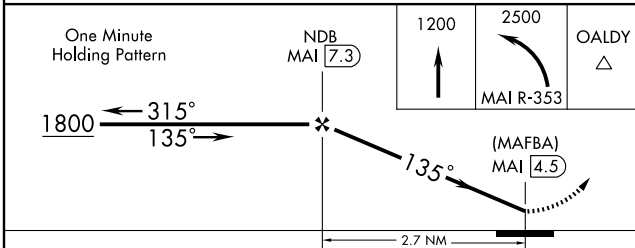

VOR or GPS-B
MARIANNA MUNI (MAI)

VORTAC MAI 114.0 Chan 87	APP CRS 135°	Rwy Idg TDZE Apt Elev 110	N/A N/A 110
--	------------------------	--	--

<p>ADP OR DME REQUIRED</p> <p>NA</p>	<p>MISSED APPROACH: Climb to 1200 then climbing left turn to 2500 via MAI R-353 to OALDY Int and hold.</p>
--------------------------------------	--

<p>ASOS 133.525</p>	<p>CAIRNS APP CON ★ 133.75 270.35</p>	<p>UNICOM 123.0 (CTAF)</p>
--------------------------------	--	---------------------------------------

CATEGORY	A	B	C	D	FAF to MAP 2.7 NM					
CIRCLING	720-1 610 (700-1)		720-1¾ 610 (700-1¾)	720-2 610 (700-2)	Knots	60	90	120	150	180
					Min:Sec	2:42	1:48	1:21	1:05	0:54