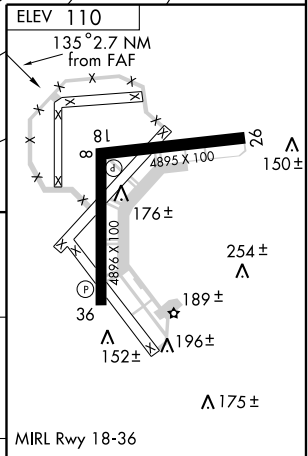

VOR or GPS-B
MARIANNA MUNI (MAI)

VORTAC MAI 114.0 Chan 87	APP CRS 135°	Rwy Idg TDZE Apt Elev 110	N/A N/A 110
--	------------------------	--	--

<p>ADP OR DME REQUIRED</p> <p>NA</p>	<p>MISSED APPROACH: Climb to 1200 then climbing left turn to 2500 via MAI R-353 to OALDY Int and hold.</p>
--------------------------------------	--

<p>ASOS 133.525</p>	<p>CAIRNS APP CON ★ 133.75 270.35</p>	<p>UNICOM 123.0 (CTAF)</p>
--------------------------------	--	---------------------------------------

CATEGORY	A	B	C	D	FAF to MAP 2.7 NM					
CIRCLING	720-1 610 (700-1)		720-1¾ 610 (700-1¾)	720-2 610 (700-2)	Knots	60	90	120	150	180
					Min:Sec	2:42	1:48	1:21	1:05	0:54