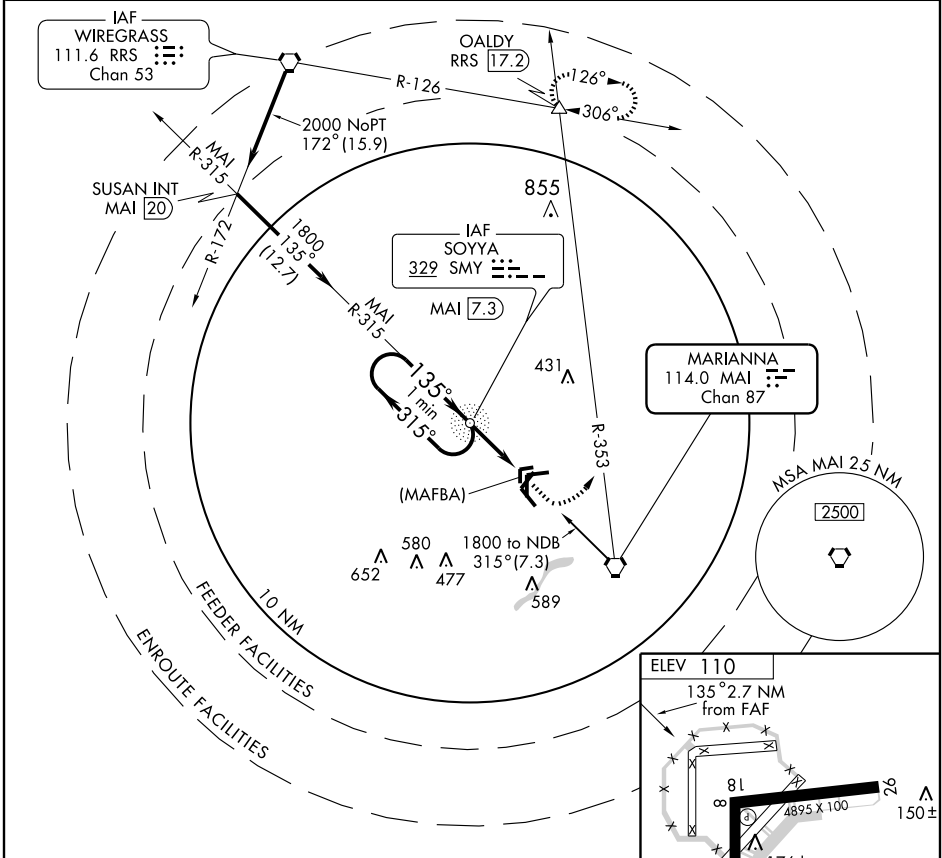

VOR or GPS-B
MARIANNA MUNI (MAI)

VORTAC MAI 114.0 Chan 87	APP CRS 135°	Rwy Idg TDZE Apt Elev 110	N/A N/A 110
--	------------------------	--	--

<p>ADP OR DME REQUIRED</p> <p>NA</p>	<p>MISSED APPROACH: Climb to 1200 then climbing left turn to 2500 via MAI R-353 to OALDY Int and hold.</p>
--------------------------------------	--

<p>ASOS 133.525</p>	<p>CAIRNS APP CON ★ 133.75 270.35</p>	<p>UNICOM 123.0 (CTAF)</p>
--------------------------------	--	---------------------------------------

CATEGORY	A	B	C	D	FAF to MAP 2.7 NM					
CIRCLING	720-1 610 (700-1)		720-1¾ 610 (700-1¾)	720-2 610 (700-2)	Knots	60	90	120	150	180
					Min:Sec	2:42	1:48	1:21	1:05	0:54

SE-3, 22 OCT 2009 to 19 NOV 2009

SE-3, 22 OCT 2009 to 19 NOV 2009