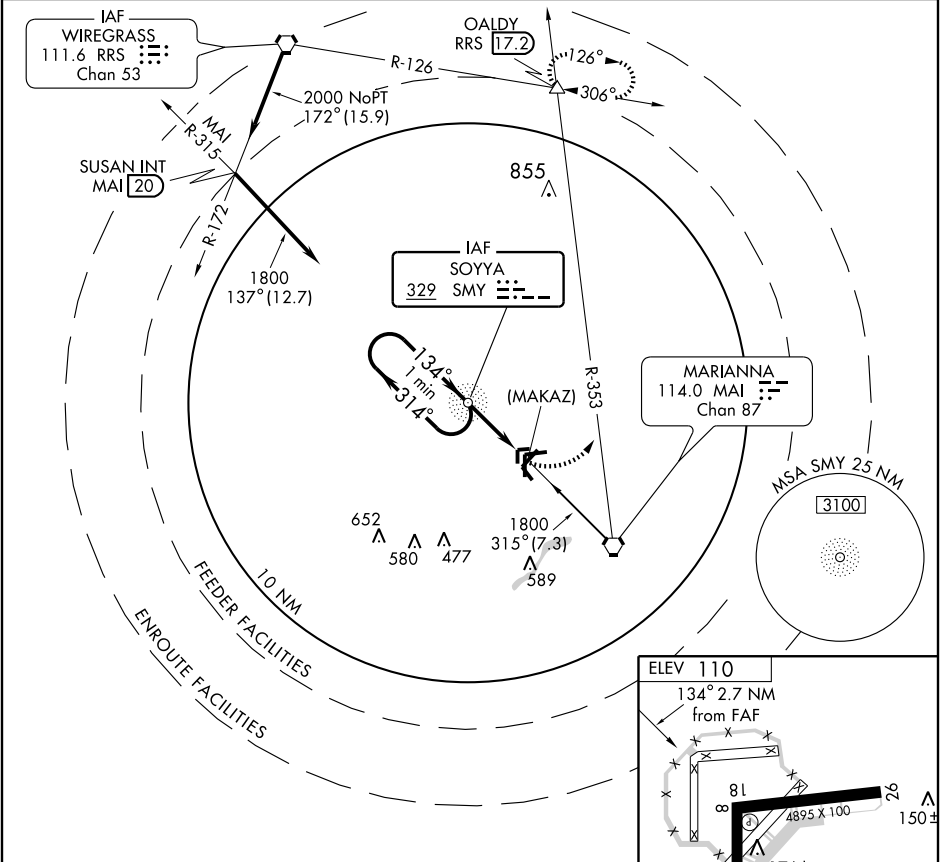

# NDB or GPS-C MARIANNA MUNI (MAI)

NDB SMY <b>329</b>	APP CRS <b>134°</b>	Rwy Idg TDZE Apt Elev <b>110</b>	N/A N/A <b>110</b>
-----------------------	------------------------	--	--------------------------

MISSED APPROACH: Climbing left turn to 2500 via MAI R-353 to OALDY Int and hold.

ASOS <b>133.525</b>	CAIRNS APP CON ★ <b>133.75 270.35</b>	UNICOM <b>123.0 (CTAF)</b>
------------------------	--	-------------------------------

CATEGORY	A	B	C	D	FAF to MAP 2.7 NM					
CIRCLING	720-1 610 (700-1)		720-1¾ 610 (700-1¾)	720-2 610 (700-2)	Knots	60	90	120	150	180
					Min:Sec	2:42	1:48	1:21	1:05	0:54

SE-3, 22 OCT 2009 to 19 NOV 2009

SE-3, 22 OCT 2009 to 19 NOV 2009