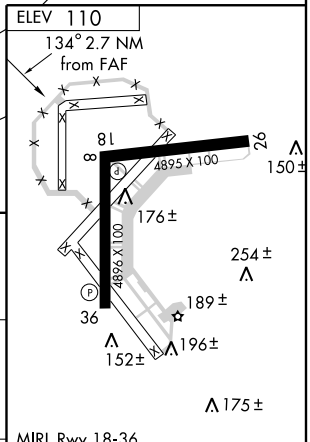

# NDB or GPS-C MARIANNA MUNI (MAI)

NDB SMY <b>329</b>	APP CRS <b>134°</b>	Rwy Idg TDZE Apt Elev <b>110</b>	N/A N/A <b>110</b>
-----------------------	------------------------	--	--------------------------

MISSED APPROACH: Climbing left turn to 2500 via MAI R-353 to OALDY Int and hold.

ASOS <b>133.525</b>	CAIRNS APP CON ★ <b>133.75 270.35</b>	UNICOM <b>123.0 (CTAF)</b>
------------------------	--	-------------------------------

CATEGORY	A	B	C	D	FAF to MAP 2.7 NM					
CIRCLING	720-1 610 (700-1)		720-1¾ 610 (700-1¾)	720-2 610 (700-2)	Knots	60	90	120	150	180
					Min:Sec	2:42	1:48	1:21	1:05	0:54

SE-3, 22 OCT 2009 to 19 NOV 2009

SE-3, 22 OCT 2009 to 19 NOV 2009