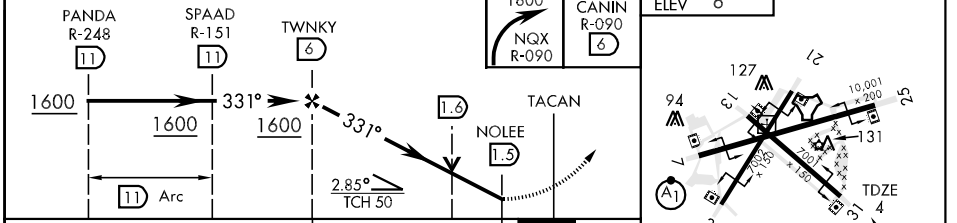

TACAN NGS Chan 78	APCH CRS 331°	Rwy Idg TDZE Arpt Elev 7001 4 6	AL-214 [USN]	KEY WEST NAS (BOCA CHICA FLD) (KNQX)
-----------------------------	-------------------------	---	--------------	--------------------------------------

▽ MISSED APPROACH: Climbing right turn to 1600, intercept NQX R-090 to CANIN (NQX R-090/6 DME) and hold.

ATIS ★ 307.025	NAVY KEY WEST APP CON 124.025 289.85 (NQX 340° - 069°) 126.575 313.7 (NQX 070° - 339°)	NAVY KEY WEST TOWER ★ 118.575 340.25	GND CON 121.7 336.45	CLNC DEL 121.2 357.4	ASR/PAR
--------------------------	--	--	--------------------------------	--------------------------------	---------

EMERG SAFE ALT 100 NM 15,000

CATEGORY	A	B	C	D
S-31		300-1	296 (300-1)	
CIRCLING	440-1 434 (500-1)	500-1 494 (500-1)	500-1½ 494 (500-1½)	560-2 554 (600-2)
S-ASR 31		340-1	336 (400-1)	

HIRL all Rwys

SE-3, 22 OCT 2009 to 19 NOV 2009