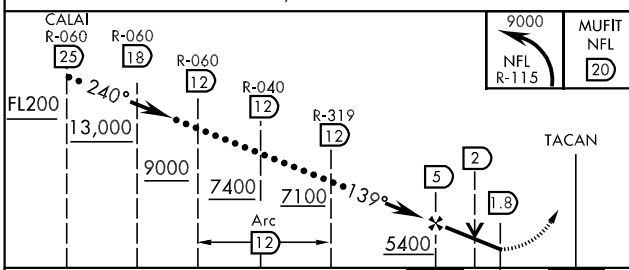

TACAN NFL Chan 82	APCH CRS 139°	Rwy ldg 14,005 TDZE 3934 Arpt Elev 3934
-----------------------------	-------------------------	--

JAL-143 [USN]

FALLON NAS (VAN VOORHIS FLD) (KNFL)

▼ * MISSED APPROACH: Turn left, climb to 9000 on NFL TACAN R-115 to 20 DME (MUFIT).

ATIS ★ 370.925	NAVY FALLON APP CON 120.85 360.2	NAVY FALLON TOWER ★ 119.25 340.2	GND CON 251.15	CLNC DEL 353.55	ASR/PAR
--------------------------	--	--	--------------------------	---------------------------	---------

EMERG SAFE ALT 100 NM 15,600

Max holding alt 10,000
Min holding alt 9000

CATEGORY	C	D	E
S-13R	4360-1½ 426	(500-1½)	4360-1½ 426 (500-1½)
CIRCLING	4400-1½ 466 (500-1½)	4520-2 586 (600-2)	4980-3 1046 (1100-3)
S-PAR 13R	4134-¾	200 (200-¾)	GS 3.0