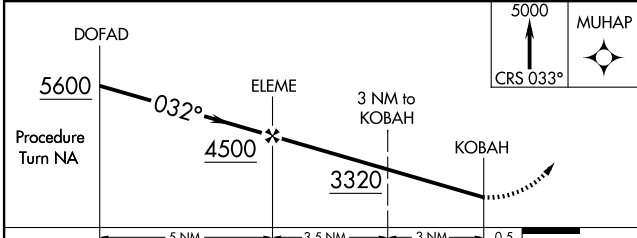

ASOS 119.275	CLARKSBURG APP CON * 121.15 269.375	ELKINS RADIO 123.6 (CTAF)	122.9
------------------------	---	-------------------------------------	--------------

NE-4, 22 OCT 2009 to 19 NOV 2009

NE-4, 22 OCT 2009 to 19 NOV 2009

CATEGORY	A	B	C	D
S-5	2980 - 1¼ 1007 (1000-1¼)	2980 - 1½ 1007 (1000-1½)	2980 - 3	1007 (1000-3)
CIRCLING	2980 - 1¼ 993 (1000-1¼)	3000 - 1½ 1013 (1100-1½)	3300 - 3 1313 (1400-3)	3420 - 3 1433 (1500-3)

REIL Rwy 23 **1**
MIRL Rwy 5-23 **1**