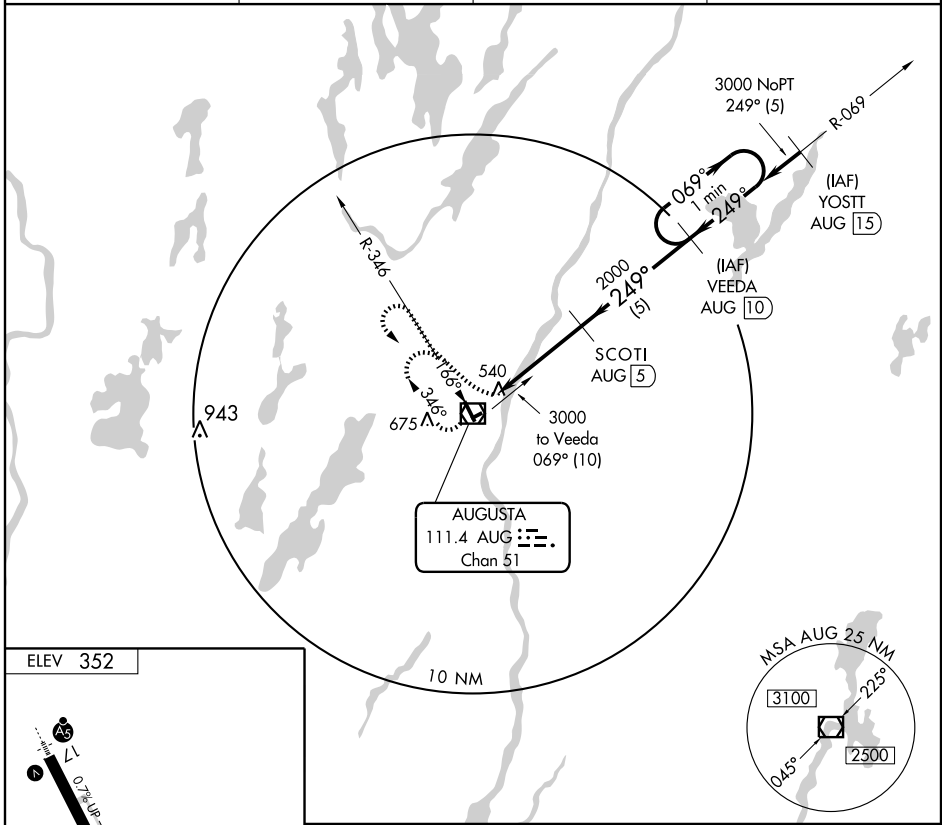

AUGUSTA, MAINE

AL-29 (FAA)

VOR/DME AUG <b>111.4</b> Chan <b>51</b>	APP CRS <b>249°</b>	Rwy Idg TDZE Apt Elev	<b>N/A</b> <b>N/A</b> <b>352</b>
---	------------------------	-----------------------------	--

# VOR/DME-A

## AUGUSTA STATE (AUG)

ASOS <b>118.325</b>	PORTLAND APP CON * <b>128.35 299.2</b>	CLNC DEL <b>119.95</b>	UNICOM <b>123.0 (CTAF)</b>

NE-1, 22 OCT 2009 to 19 NOV 2009

AUGUSTA, MAINE  
Amdt 11A 08325

44°19'N-69°48'W