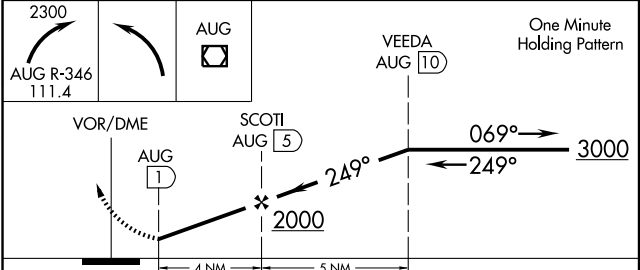

AUGUSTA, MAINE
Amdt 11A 08325

44°19'N-69°48'W

AUGUSTA STATE (AUG)
VOR/DME-A