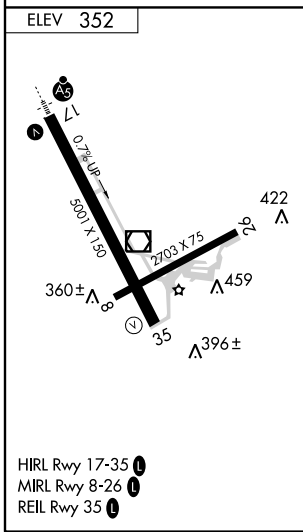

AUGUSTA, MAINE
Amdt 11A 08325

44°19'N-69°48'W

AUGUSTA STATE (AUG)
VOR/DME-A